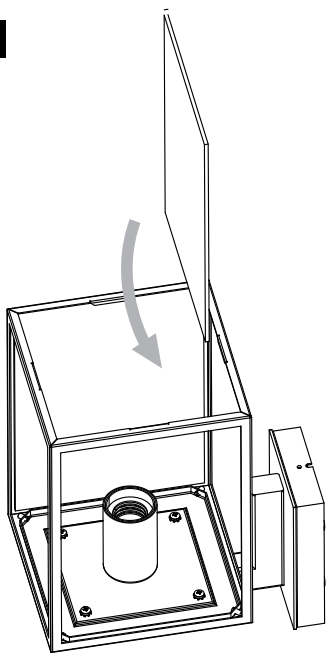

1

TURN OFF POWER
Couper Le Courant! / Strom Abhalten!
/ Corte La Corriente!

2

3

4

5

6