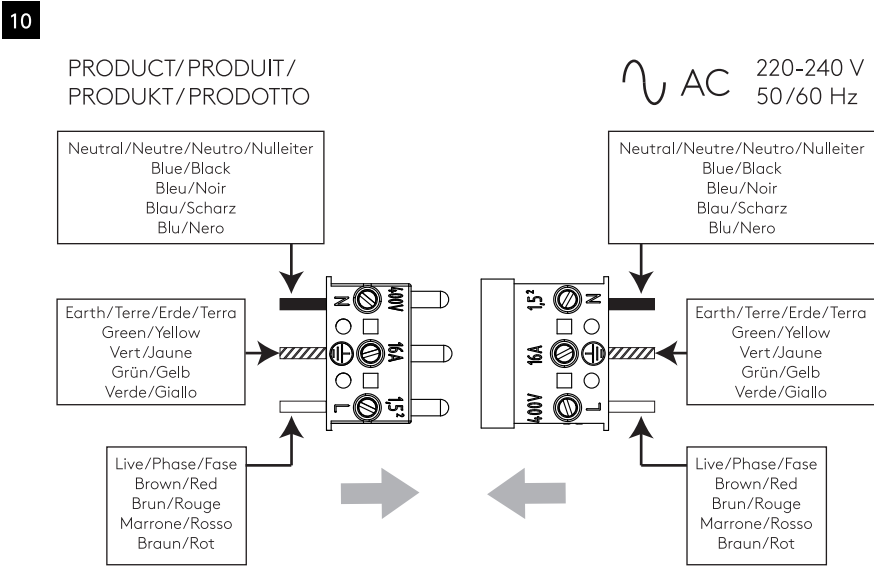

Phase: Normalement Brun / Rouge
Neutre: Normalement Bleu / Noir
Terre: Normalement Vert / Jaune

IT

LEGGERE ATTENTAMENTE LE ISTRUZIONI
PRIMA DI COMINCIARE L'ASSEMBLAGGIO

Cavo positivo: normalmente marrone o rosso
Cavo neutro: normalmente blu o nero
Cavo terra: normalmente verde o giallo

DE

LESEN SIE BITTE DIE ANWEISUNGEN
SORGFALTIG DURCH, BEVOR SIE MIT DEM
ZUSAMMENBAUEN BEGINNEN

Phase: Normalerweise Braun / Rot
Nulleiter: Normalerweise Blau / Schwarz
Erde: Normalerweise Grün / Gelb

FOR WALL USE ONLY
Usage mural uniquement
Solo per uso a parete
Nur zur Verwendung als Wandleuchte

1

TURN OFF POWER
Couper Le Courant! / Strom Abhalten!
/ Corte La Corriente!

2

3

4

5

6

12