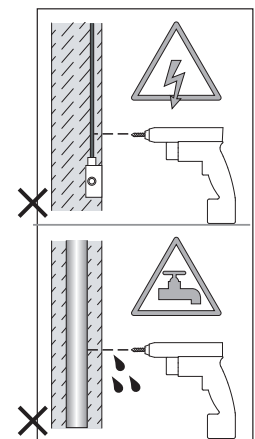

Phase: Normalement Brun / Rouge
Neutre: Normalement Bleu / Noir
Terre: Normalement Vert / Jaune

IT

LEGGERE ATTENTAMENTE LE ISTRUZIONI
PRIMA DI COMINCIARE L'ASSEMBLAGGIO

Cavo positivo: normalmente marrone o rosso
Cavo neutro: normalmente blu o nero
Cavo terra: normalmente verde o giallo

DE

LESEN SIE BITTE DIE ANWEISUNGEN
SORGFALTIG DURCH, BEVOR SIE MIT DEM
ZUSAMMENBAUEN BEGINNEN

Phase: Normalerweise Braun / Rot
Nulleiter: Normalerweise Blau / Schwarz
Erde: Normalerweise Grün / Gelb

FOR WALL USE ONLY
Usage mural uniquement
Solo per uso a parete
Nur zur Verwendung als Wandleuchte