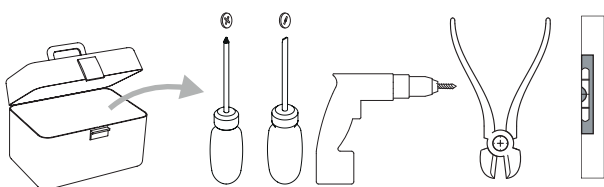

FOR WALL USE ONLY
Usage mural uniquement
Solo per uso a parete
Nur zur Verwendung als Wandleuchte