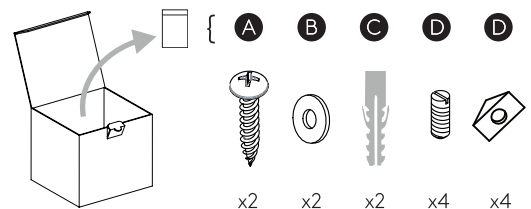

Phase: Normalement Brun / Rouge
Neutre: Normalement Bleu / Noir
Terre: Normalement Vert / Jaune

IT

LEGGERE ATTENTAMENTE LE ISTRUZIONI
PRIMA DI COMINCIARE L'ASSEMBLAGGIO

Cavo positivo: normalmente marrone o rosso
Cavo neutro: normalmente blu o nero
Cavo terra: normalmente verde o giallo

DE

LESEN SIE BITTE DIE ANWEISUNGEN
SORGFALTIG DURCH, BEVOR SIE MIT DEM
ZUSAMMENBAUEN BEGINNEN

Phase: Normalerweise Braun / Rot
Nulleiter: Normalerweise Blau / Schwarz
Erde: Normalerweise Grün / Gelb

FOR WALL USE ONLY
Usage mural uniquement
Solo per uso a parete
Nur zur Verwendung als Wandleuchte