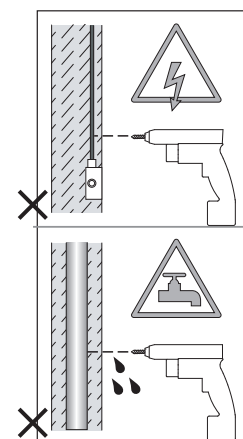

Phase: Normalement Brun / Rouge  
Neutre: Normalement Bleu / Noir  
Terre: Normalement Vert / Jaune

IT

LEGGERE ATTENTAMENTE LE ISTRUZIONI  
PRIMA DI COMINCIARE L'ASSEMBLAGGIO

Cavo positivo: normalmente marrone o rosso  
Cavo neutro: normalmente blu o nero  
Cavo terra: normalmente verde o giallo

DE

LESEN SIE BITTE DIE ANWEISUNGEN  
SORGFALTIG DURCH, BEVOR SIE MIT DEM  
ZUSAMMENBAUEN BEGINNEN

Phase: Normalerweise Braun / Rot  
Nulleiter: Normalerweise Blau / Schwarz  
Erde: Normalerweise Grün / Gelb