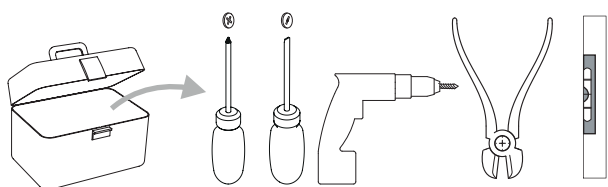

FOR WALL USE ONLY
Usage mural uniquement
Solo per uso a parete
Nur zur Verwendung als Wandleuchte