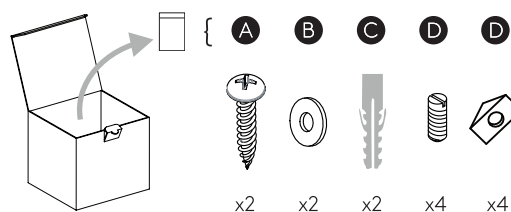

FOR WALL USE ONLY
Usage mural uniquement
Solo per uso a parete
Nur zur Verwendung als Wandleuchte