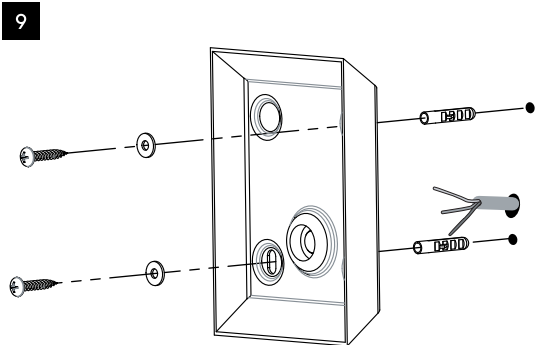

FOR WALL USE ONLY  
Usage mural uniquement  
Solo per uso a parete  
Nur zur Verwendung als Wandleuchte

1

TURN OFF POWER  
Couper Le Courant! / Strom Abhalten!  
/ Corte La Corriente!

2

3

4

5

6