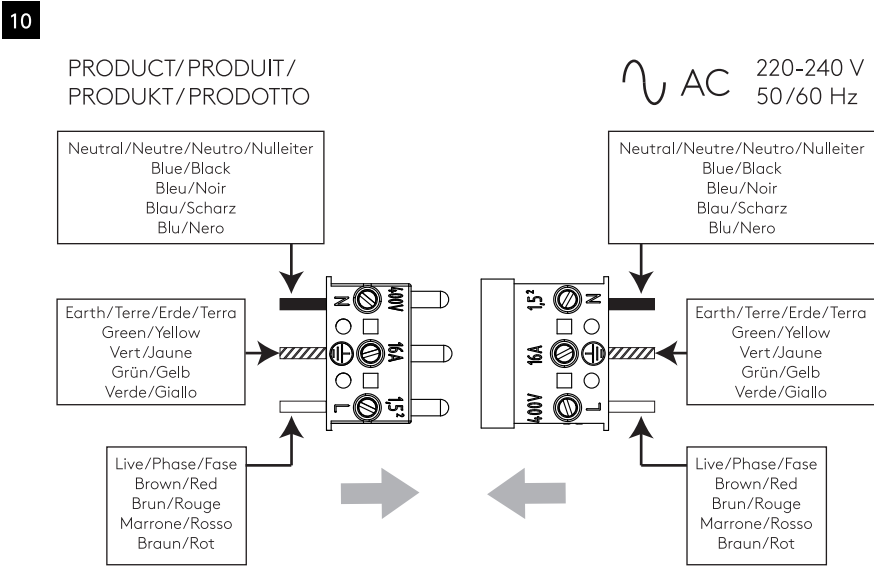

## BOX LANTERN

astro

GB

PLEASE READ THE INSTRUCTIONS CAREFULLY  
BEFORE COMMENCING ASSEMBLY

Live: Normally Brown / Red  
Neutral: Normally Blue / Black  
Earth: Normally Green / Yellow

FR

LIRE ATTENTIVEMENT LES INSTRUCTIONS  
AVANT DE COMMENCER LE MONTAGE

Phase: Normalement Brun / Rouge  
Neutre: Normalement Bleu / Noir  
Terre: Normalement Vert / Jaune

IT

LEGGERE ATTENTAMENTE LE ISTRUZIONI  
PRIMA DI COMINCIARE L'ASSEMBLAGGIO

Cavo positivo: normalmente marrone o rosso  
Cavo neutro: normalmente blu o nero  
Cavo terra: normalmente verde o giallo

DE

LESEN SIE BITTE DIE ANWEISUNGEN  
SORGFALTIG DURCH, BEVOR SIE MIT DEM  
ZUSAMMENBAUEN BEGINNEN

Phase: Normalerweise Braun / Rot  
Nulleiter: Normalerweise Blau / Schwarz  
Erde: Normalerweise Grün / Gelb

FOR WALL USE ONLY  
Usage mural uniquement  
Solo per uso a parete  
Nur zur Verwendung als Wandleuchte

1

TURN OFF POWER  
Couper Le Courant! / Strom Abhalten!  
/ Corte La Corriente!

2

3

4

5

6