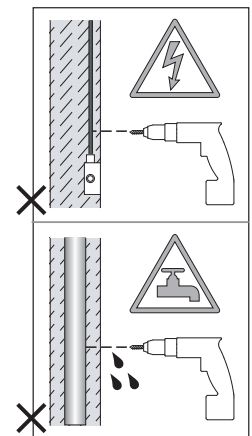

Cavo positivo: normalmente marrone o rosso
Cavo neutro: normalmente blu o nero
Cavo terra: normalmente verde o giallo

FR

LIRE ATTENTIVEMENT LES INSTRUCTIONS
AVANT DE COMMENCER LE MONTAGE

Phase: Normalement Brun / Rouge
Neutre: Normalement Bleu / Noir
Terre: Normalement Vert / Jaune

DE

LESEN SIE BITTE DIE ANWEISUNGEN
SORGFALTIG DURCH, BEVOR SIE MIT DEM
ZUSAMMENBAUEN BEGINNEN

Phase: Normalerweise Braun / Rot
Nulleiter: Normalerweise Blau / Schwarz
Erde: Normalerweise Grün / Gelb

FOR CEILING USE ONLY
Seulement pour montage au plafond
Da utilizzarsi solo al soffitto
Nur für den Deckengebrauch