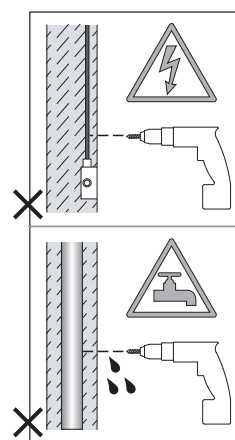

IT Tutti i prodotti che includono ballast elettronici non devono essere installati sugli stessi circuiti elettrici come anche prodotti con carichi induttivi quali lampadari a fluorescenza magnetica, motori o ventilatori. I carichi induttivi possono generare scariche eccessive che possono danneggiare i ballast.

DE Produkte mit elektronischen Vorschaltgeräten/ Treibern dürfen nicht im selben Stromkreislauf installiert werden wie Verbraucher mit induktiven Lasten, z.B. magnetische Leuchtstofflampen, Motoren oder Ventilatoren. Induktive Lasten können übermäßige Spannungsspitzen erzeugen, die elektronische Vorschaltgeräte beschädigen könnten.

GB

PLEASE READ THE INSTRUCTIONS CAREFULLY
BEFORE COMMENCING ASSEMBLY

Live: Normally Brown / Red
Neutral: Normally Blue / Black
Earth: Normally Green / Yellow

FR

LIRE ATTENTIVEMENT LES INSTRUCTIONS
AVANT DE COMMENCER LE MONTAGE

Phase: Normalement Brun / Rouge
Neutre: Normalement Bleu / Noir
Terre: Normalement Vert / Jaune

IT

LEGGERE ATTENTAMENTE LE ISTRUZIONI
PRIMA DI COMINCIARE L'ASSEMBLAGGIO

Cavo positivo: normalmente marrone o rosso
Cavo neutro: normalmente blu o nero
Cavo terra: normalmente verde o giallo

DE

LESEN SIE BITTE DIE ANWEISUNGEN
SORGFÄLTIG DURCH, BEVOR SIE MIT DEM
ZUSAMMENBAUEN BEGINNEN

Phase: Normalerweise Braun / Rot
Nulleiter: Normalerweise Blau / Schwarz
Erde: Normalerweise Grün / Gelb

FOR WALL USE ONLY
Usage mural uniquement
Solo per uso a parete
Nur zur Verwendung als Wandleuchte

UNSUITABLE FOR DIMMING
Ne convient pour gradateur
Non dimmerabile
Nicht zum Dimmen geeignet