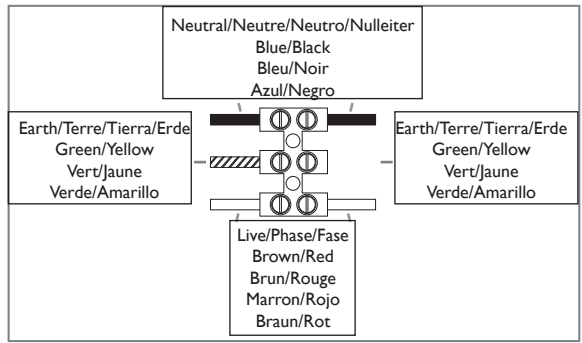

GB

PLEASE READ THE INSTRUCTIONS CAREFULLY
BEFORE COMMENCING ASSEMBLY

Live: Normally Brown / Red
Neutral: Normally Blue / Black
Earth: Normally Green / Yellow

FR

LIRE ATTENTIVEMENT LES INSTRUCTIONS
AVANT DE COMMENCER LE MONTAGE

Phase: Normalement Brun / Rouge
Neutre: Normalement Bleu / Noir
Terre: Normalement Vert / Jaune

IT

LEGGERE ATTENTAMENTE LE ISTRUZIONI
PRIMA DI COMINCIARE L'ASSEMBLAGGIO

Cavo positivo: normalmente marrone o rosso
Cavo neutro: normalmente blu o nero
Cavo terra: normalmente verde o giallo

DE

LESEN SIE BITTE DIE ANWEISUNGEN
SORGFÄLTIG DURCH, BEVOR SIE MIT DEM
ZUSAMMENBAUEN BEGINNEN

Phase: Normalerweise Braun / Rot
Nulleiter: Normalerweise Blau / Schwarz
Erde: Normalerweise Grün / Gelb

FOR WALL USE ONLY
Usage mural uniquement
Solo per uso a parete
Nur zur Verwendung als Wandleuchte

UNSUITABLE FOR DIMMING
Ne convient pour gradateur
Non dimmerabile
Nicht zum Dimmen geeignet

1

TURN OFF POWER
 Couper Le Courant! / Strom Abhalten!
 / Corte La Corriente!

2

3

4

5