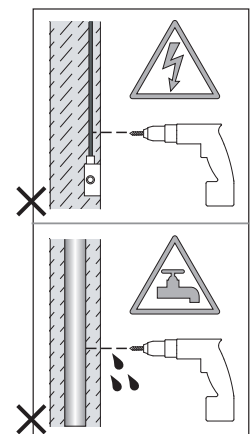

SERIFOS 220

7909 / SKU 1350003

astro

GB

PLEASE READ THE INSTRUCTIONS CAREFULLY
BEFORE COMMENCING ASSEMBLY

Live: Normally Brown / Red
Neutral: Normally Blue / Black
Earth: Normally Green / Yellow

IT

LEGGERE ATTENTAMENTE LE ISTRUZIONI
PRIMA DI COMINCIARE L'ASSEMBLAGGIO

Cavo positivo: normalmente marrone o rosso
Cavo neutro: normalmente blu o nero
Cavo terra: normalmente verde o giallo

FR

LIRE ATTENTIVEMENT LES INSTRUCTIONS
AVANT DE COMMENCER LE MONTAGE

Phase: Normalement Brun / Rouge
Neutre: Normalement Bleu / Noir
Terre: Normalement Vert / Jaune

DE

LESEN SIE BITTE DIE ANWEISUNGEN
SORGFALTIG DURCH, BEVOR SIE MIT DEM
ZUSAMMENBAUEN BEGINNEN

Phase: Normalerweise Braun / Rot
Nulleiter: Normalerweise Blau / Schwarz
Erde: Normalerweise Grün / Gelb

FOR WALL USE ONLY
Usage mural uniquement
Solo per uso a parete
Nur zur Verwendung als Wandleuchte