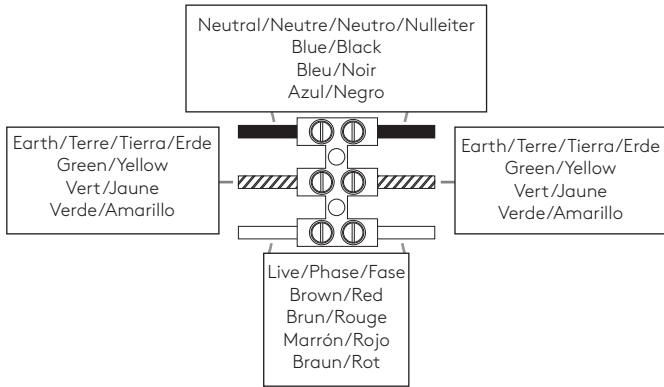

## 7909 / SKU 1350003

astro

GB

PLEASE READ THE INSTRUCTIONS CAREFULLY  
BEFORE COMMENCING ASSEMBLY

Live: Normally Brown / Red  
Neutral: Normally Blue / Black  
Earth: Normally Green / Yellow

IT

LEGGERE ATTENTAMENTE LE ISTRUZIONI  
PRIMA DI COMINCIARE L'ASSEMBLAGGIO

Cavo positivo: normalmente marrone o rosso  
Cavo neutro: normalmente blu o nero  
Cavo terra: normalmente verde o giallo

FR

LIRE ATTENTIVEMENT LES INSTRUCTIONS  
AVANT DE COMMENCER LE MONTAGE

Phase: Normalement Brun / Rouge  
Neutre: Normalement Bleu / Noir  
Terre: Normalement Vert / Jaune

DE

LESEN SIE BITTE DIE ANWEISUNGEN  
SORGFALTIG DURCH, BEVOR SIE MIT DEM  
ZUSAMMENBAUEN BEGINNEN

Phase: Normalerweise Braun / Rot  
Nulleiter: Normalerweise Blau / Schwarz  
Erde: Normalerweise Grün / Gelb

FOR WALL USE ONLY  
Usage mural uniquement  
Solo per uso a parete  
Nur zur Verwendung als Wandleuchte

1

**TURN OFF POWER**

Couper Le Courant! / Strom Abhalten!  
/ Corte La Corriente!

2

3

4