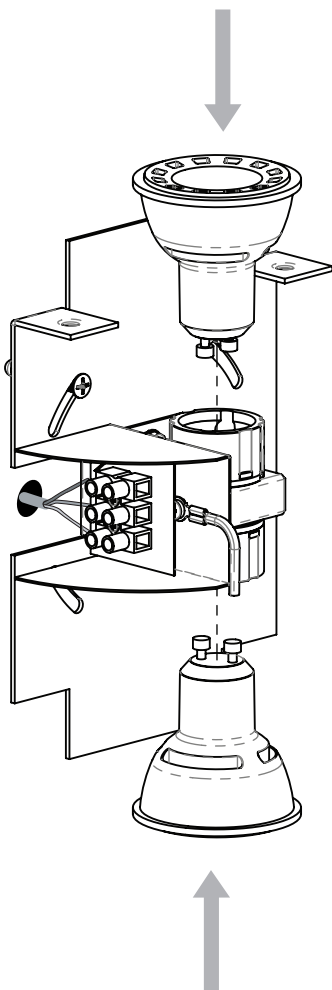

## 7909 / SKU 1350003

astro

GB

PLEASE READ THE INSTRUCTIONS CAREFULLY  
BEFORE COMMENCING ASSEMBLY

Live: Normally Brown / Red  
Neutral: Normally Blue / Black  
Earth: Normally Green / Yellow

IT

LEGGERE ATTENTAMENTE LE ISTRUZIONI  
PRIMA DI COMINCIARE L'ASSEMBLAGGIO

Cavo positivo: normalmente marrone o rosso  
Cavo neutro: normalmente blu o nero  
Cavo terra: normalmente verde o giallo

FR

LIRE ATTENTIVEMENT LES INSTRUCTIONS  
AVANT DE COMMENCER LE MONTAGE

Phase: Normalement Brun / Rouge  
Neutre: Normalement Bleu / Noir  
Terre: Normalement Vert / Jaune

DE

LESEN SIE BITTE DIE ANWEISUNGEN  
SORGFALTIG DURCH, BEVOR SIE MIT DEM  
ZUSAMMENBAUEN BEGINNEN

Phase: Normalerweise Braun / Rot  
Nulleiter: Normalerweise Blau / Schwarz  
Erde: Normalerweise Grün / Gelb

FOR WALL USE ONLY  
Usage mural uniquement  
Solo per uso a parete  
Nur zur Verwendung als Wandleuchte

1

**TURN OFF POWER**

Couper Le Courant! / Strom Abhalten!  
/ Corte La Corriente!

2

3

4