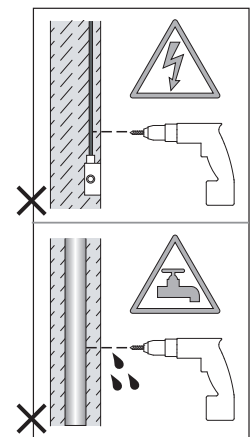

Phase: Normalement Brun / Rouge  
Neutre: Normalement Bleu / Noir  
Terre: Normalement Vert / Jaune

IT

LEGGERE ATTENTAMENTE LE ISTRUZIONI  
PRIMA DI COMINCIARE L'ASSEMBLAGGIO

Cavo positivo: normalmente marrone o rosso  
Cavo neutro: normalmente blu o nero  
Cavo terra: normalmente verde o giallo

ALL ELECTRICAL CONNECTIONS MUST BE FULLY COVERED WITH INSULATING TAPE.  
Toutes les connections électriques doivent être entièrement recouvertes de ruban isolant.  
Alle elektrischen Anschlüsse müssen vollständig mit Isolierband abgedeckt werden.  
Tutte le connessioni elettriche devono essere coperte perfettamente con il nastro isolante.