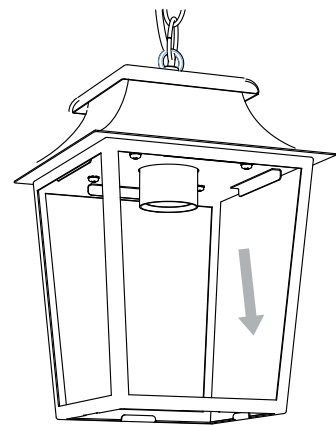

FOR CEILING USE ONLY  
Seulement pour montage au plafond  
Da utilizzarsi solo al soffitto  
Nur für den Deckengebrauch

8

9a

9b

9c

9d

10

11

E27 60W MAX

Product alignment  
Alignement des produits  
Produktorientierung  
L'allineamento del prodotto