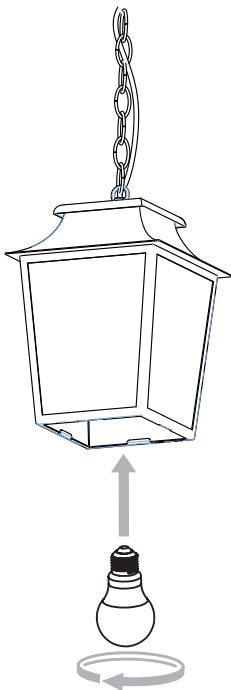

Phase: Normalement Brun / Rouge  
Neutre: Normalement Bleu / Noir  
Terre: Normalement Vert / Jaune

IT

LEGGERE ATTENTAMENTE LE ISTRUZIONI  
PRIMA DI COMINCIARE L'ASSEMBLAGGIO

Cavo positivo: normalmente marrone o rosso  
Cavo neutro: normalmente blu o nero  
Cavo terra: normalmente verde o giallo

DE

LESEN SIE BITTE DIE ANWEISUNGEN  
SORGFALTIG DURCH, BEVOR SIE MIT DEM  
ZUSAMMENBAUEN BEGINNEN

Phase: Normalerweise Braun / Rot  
Nulleiter: Normalerweise Blau / Schwarz  
Erde: Normalerweise Grün / Gelb

FOR CEILING USE ONLY  
Seulement pour montage au plafond  
Da utilizzarsi solo al soffitto  
Nur für den Deckengebrauch

8

9a

9b

9c

9d

10

11

E27 60W MAX

Product alignment  
Alignement des produits  
Produktorientierung  
L'allineamento del prodotto