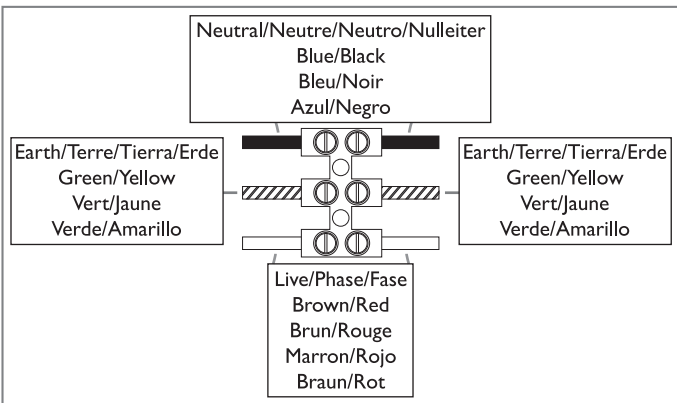

RICHMOND 235

7865 / SKU 134007

astro

GB PLEASE READ THE INSTRUCTIONS CAREFULLY BEFORE COMMENCING ASSEMBLY

Live: Normally Brown / Red
 Neutral: Normally Blue / Black
 Earth: Normally Green / Yellow

FR LIRE ATTENTIVEMENT LES INSTRUCTIONS AVANT DE COMMENCER LE MONTAGE

Phase: Normalement Brun / Rouge
 Neutre: Normalement Bleu / Noir
 Terre: Normalement Vert / Jaune

IT LEGGERE ATTENTAMENTE LE ISTRUZIONI PRIMA DI COMINCIARE L'ASSEMBLAGGIO

Cavo positivo: normalmente marrone o rosso
 Cavo neutro: normalmente blu o nero
 Cavo terra: normalmente verde o giallo

DE LESEN SIE BITTE DIE ANWEISUNGEN SORGFALTIG DURCH, BEVOR SIE MIT DEM ZUSAMMENBAUEN BEGINNEN

Phase: Normalerweise Braun / Rot
 Nullleiter: Normalerweise Blau / Schwarz
 Erde: Normalerweise Grün / Gelb

1

2

3

4

5