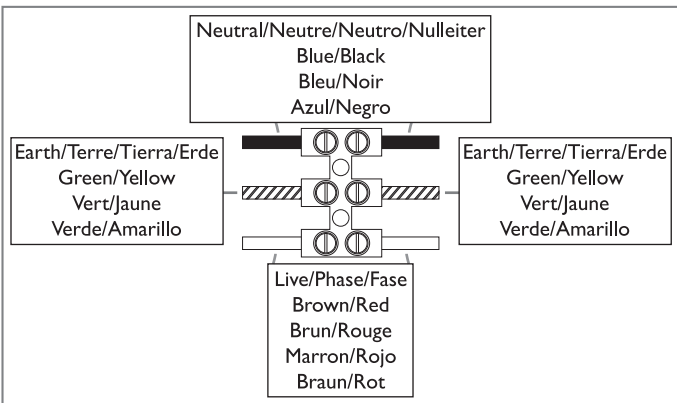

## 7864 / SKU 134006

astro

**GB** PLEASE READ THE INSTRUCTIONS CAREFULLY BEFORE COMMENCING ASSEMBLY

Live: Normally Brown / Red  
 Neutral: Normally Blue / Black  
 Earth: Normally Green / Yellow

**FR** LIRE ATTENTIVEMENT LES INSTRUCTIONS AVANT DE COMMENCER LE MONTAGE

Phase: Normalement Brun / Rouge  
 Neutre: Normalement Bleu / Noir  
 Terre: Normalement Vert / Jaune

**IT** LEGGERE ATTENTAMENTE LE ISTRUZIONI PRIMA DI COMINCIARE L'ASSEMBLAGGIO

Cavo positivo: normalmente marrone o rosso  
 Cavo neutro: normalmente blu o nero  
 Cavo terra: normalmente verde o giallo

**DE** LESEN SIE BITTE DIE ANWEISUNGEN SORGFALTIG DURCH, BEVOR SIE MIT DEM ZUSAMMENBAUEN BEGINNEN

Phase: Normalerweise Braun / Rot  
 Nullleiter: Normalerweise Blau / Schwarz  
 Erde: Normalerweise Grün / Gelb

**1**

**2**

**3**

**4**

**5**