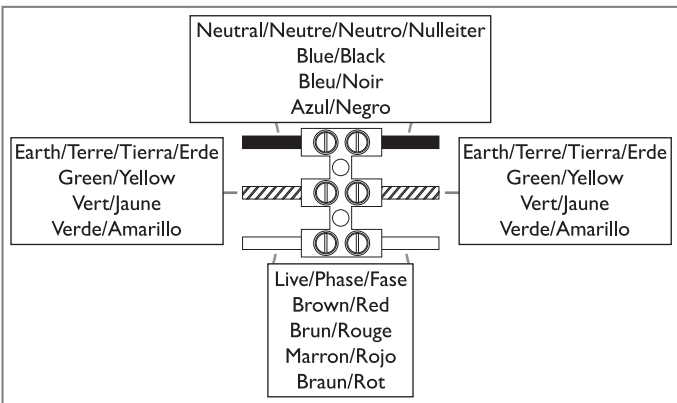

RICHMOND 285

7869 / SKU 1340005

astro

GB PLEASE READ THE INSTRUCTIONS CAREFULLY BEFORE COMMENCING ASSEMBLY

Live: Normally Brown / Red
 Neutral: Normally Blue / Black
 Earth: Normally Green / Yellow

FR LIRE ATTENTIVEMENT LES INSTRUCTIONS AVANT DE COMMENCER LE MONTAGE

Phase: Normalement Brun / Rouge
 Neutre: Normalement Bleu / Noir
 Terre: Normalement Vert / Jaune

IT LEGGERE ATTENTAMENTE LE ISTRUZIONI PRIMA DI COMINCIARE L'ASSEMBLAGGIO

Cavo positivo: normalmente marrone o rosso
 Cavo neutro: normalmente blu o nero
 Cavo terra: normalmente verde o giallo

DE LESEN SIE BITTE DIE ANWEISUNGEN SORGFALTIG DURCH, BEVOR SIE MIT DEM ZUSAMMENBAUEN BEGINNEN

Phase: Normalerweise Braun / Rot
 Nullleiter: Normalerweise Blau / Schwarz
 Erde: Normalerweise Grün / Gelb

1

2

3

4

5