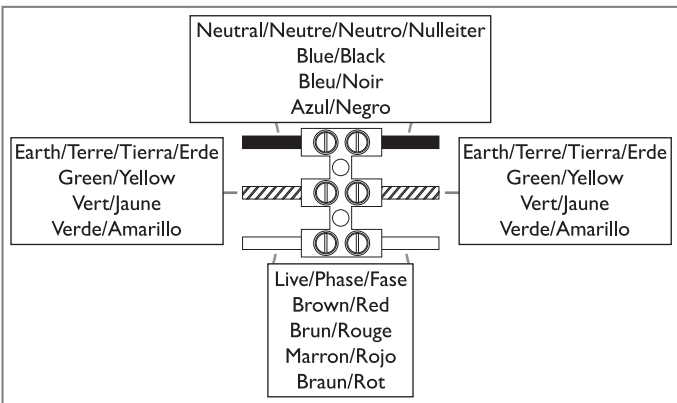

RICHMOND 285

7948 / SKU 1340003

astro

GB PLEASE READ THE INSTRUCTIONS CAREFULLY BEFORE COMMENCING ASSEMBLY

Live: Normally Brown / Red
 Neutral: Normally Blue / Black
 Earth: Normally Green / Yellow

FR LIRE ATTENTIVEMENT LES INSTRUCTIONS AVANT DE COMMENCER LE MONTAGE

Phase: Normalement Brun / Rouge
 Neutre: Normalement Bleu / Noir
 Terre: Normalement Vert / Jaune

IT LEGGERE ATTENTAMENTE LE ISTRUZIONI PRIMA DI COMINCIARE L'ASSEMBLAGGIO

Cavo positivo: normalmente marrone o rosso
 Cavo neutro: normalmente blu o nero
 Cavo terra: normalmente verde o giallo

DE LESEN SIE BITTE DIE ANWEISUNGEN SORGFALTIG DURCH, BEVOR SIE MIT DEM ZUSAMMENBAUEN BEGINNEN

Phase: Normalerweise Braun / Rot
 Nullleiter: Normalerweise Blau / Schwarz
 Erde: Normalerweise Grün / Gelb

1

2

3

4

5