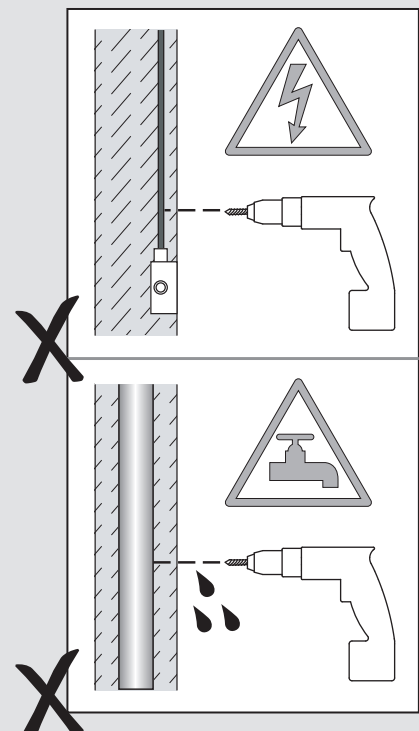

D

Produkte mit elektronischem Vorschaltgerät dürfen nicht an die gleichen Stromkreise angeschlossen werden wie Produkte mit induktiver Ladung, wie z.B. magnetische Neonleuchten, Motoren oder Ventilatoren. Induktive Ladung kann Stromstöße hervorrufen, die elektronischen Vorschaltgeräte beschädigen können.

GB

Please read the instructions carefully before commencing assembly

Live : Normally Brown / Red
Neutral : Normally Blue / Black
Earth : Normally Green / Yellow

E

Leer atentamente las instrucciones antes de comenzar el montaje

Fase : Normalmente Marro / Rojo
Neutro : Normalmente Azul / Negro
Tierra : Normalmente Verde / Amarillo

F

Lire attentivement les instructions avant de commencer le montage

Phase : Normalement Brun / Rouge
Neutre : Normalement Bleu / Noir
Terre : Normalement Vert / Jaune

D

Lesen Sie bitte die Anweisungen sorgfältig durch, bevor Sie mit dem Zusammenbauen beginnen

Phase : Normalerweise Braun / Rot
Nulleiter : Normalerweise Blau / Schwarz
Erde : Normalerweise Grün / Gelb

Unsuitable for dimming.
Ne convient pour gradateur.
Nicht zum Dimmen geeignet.
No es apto para *dimming* (control de intensidad luminosa).