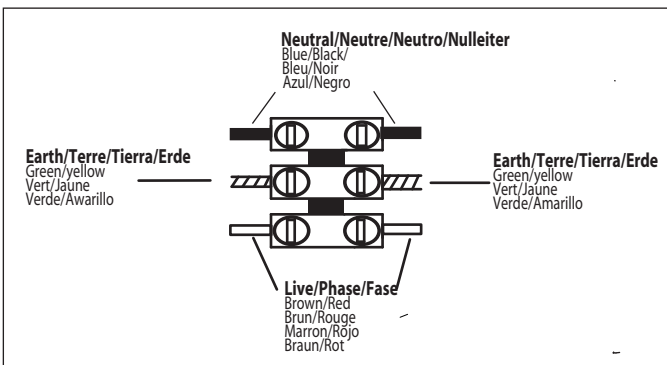

## E

Leer atentamente las instrucciones antes de comenzar el montaje

Fase : Normalmente Marro / Rojo  
Neutro : Normalmente Azul / Negro  
Tierra : Normalmente Verde / Amarillo

## F

Lire attentivement les instructions avant de commencer le montage

Phase : Normalement Brun / Rouge  
Neutre : Normalement Bleu / Noir  
Terre : Normalement Vert / Jaune

## D

Lesen Sie bitte die Anweisungen sorgfältig durch, bevor Sie mit dem Zusammenbauen beginnen

Phase : Normalerweise Braun / Rot  
Nulleiter : Normalerweise Blau / Schwarz  
Erde : Normalerweise Grün / Gelb

Unsuitable for dimming.  
Ne convient pour gradateur.  
Nicht zum Dimmen geeignet.  
No es apto para *dimming* (control de intensidad luminosa).

1

2

3

4