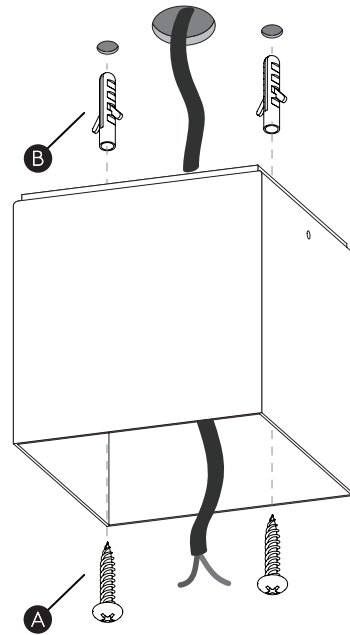

Phase: Normalement Brun / Rouge
Neutre: Normalement Bleu / Noir
Terre: Normalement Vert / Jaune

IT

LEGGERE ATTENTAMENTE LE ISTRUZIONI
PRIMA DI COMINCIARE L'ASSEMBLAGGIO

Cavo positivo: normalmente marrone o rosso
Cavo neutro: normalmente blu o nero
Cavo terra: normalmente verde o giallo

DE

LESEN SIE BITTE DIE ANWEISUNGEN
SORGFÄLTIG DURCH, BEVOR SIE MIT DEM
ZUSAMMENBAUEN BEGINNEN

Phase: Normalerweise Braun / Rot
Nulleiter: Normalerweise Blau / Schwarz
Erde: Normalerweise Grün / Gelb

FOR CEILING USE ONLY
Seulement pour montage au plafond
Da utilizzarsi solo al soffitto
Nur für den Deckengebrauch

1

TURN OFF POWER

Couper Le Courant! / Spegnere La Corrente! /
Strom Abhalten!

2

3

WIRING FROM PRODUCT /

Fil de produit /
Cavo dal prodotto /
Beleuchtungskabel

4