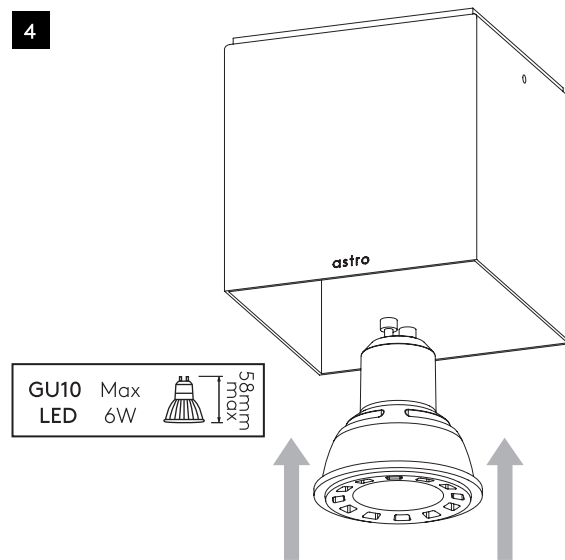

DE

LESEN SIE BITTE DIE ANWEISUNGEN
SORGFÄLTIG DURCH, BEVOR SIE MIT DEM
ZUSAMMENBAUEN BEGINNEN

Phase: Normalerweise Braun / Rot
Nulleiter: Normalerweise Blau / Schwarz
Erde: Normalerweise Grün / Gelb

FOR CEILING USE ONLY
Seulement pour montage au plafond
Da utilizzarsi solo al soffitto
Nur für den Deckengebrauch

1

TURN OFF POWER

Couper Le Courant! / Spegnere La Corrente! /
Strom Abhalten!

2

3

WIRING FROM PRODUCT /

Fil de produit /
Cavo dal prodotto /
Beleuchtungskabel

4