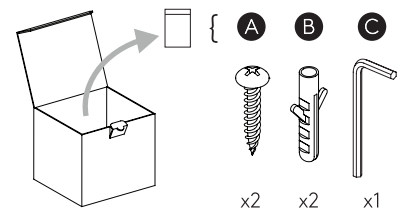

KOS SQUARE

astro

GB

PLEASE READ THE INSTRUCTIONS CAREFULLY
BEFORE COMMENCING ASSEMBLY

Live: Normally Brown / Red
Neutral: Normally Blue / Black
Earth: Normally Green / Yellow

FR

LIRE ATTENTIVEMENT LES INSTRUCTIONS
AVANT DE COMMENCER LE MONTAGE

Phase: Normalement Brun / Rouge
Neutre: Normalement Bleu / Noir
Terre: Normalement Vert / Jaune

IT

LEGGERE ATTENTAMENTE LE ISTRUZIONI
PRIMA DI COMINCIARE L'ASSEMBLAGGIO

Cavo positivo: normalmente marrone o rosso
Cavo neutro: normalmente blu o nero
Cavo terra: normalmente verde o giallo

DE

LESEN SIE BITTE DIE ANWEISUNGEN
SORGFÄLTIG DURCH, BEVOR SIE MIT DEM
ZUSAMMENBAUEN BEGINNEN

Phase: Normalerweise Braun / Rot
Nulleiter: Normalerweise Blau / Schwarz
Erde: Normalerweise Grün / Gelb

FOR CEILING USE ONLY
Seulement pour montage au plafond
Da utilizzarsi solo al soffitto
Nur für den Deckengebrauch