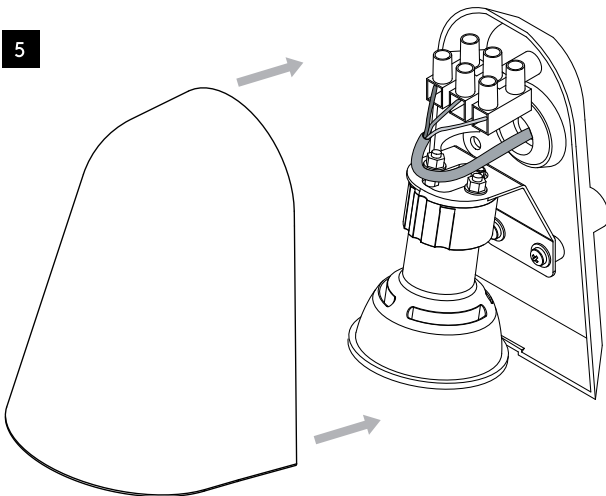

Usage mural uniquement
Solo per uso a parete
Nur zur Verwendung als Wandleuchte

ALL ELECTRICAL CONNECTIONS MUST BE FULLY COVERED WITH INSULATING TAPE.

Toutes les connexions électriques doivent être entièrement recouvertes de ruban isolant.
Alle elektrischen Anschlüsse müssen vollständig mit Isolierband abgedeckt werden.
Tutte le connessioni elettriche devono essere coperte perfettamente con il nastro isolante.

1

TURN OFF POWER

Couper Le Courant! / Strom Abstopfen!
/ Corte La Corriente!

2

3

4

5

6