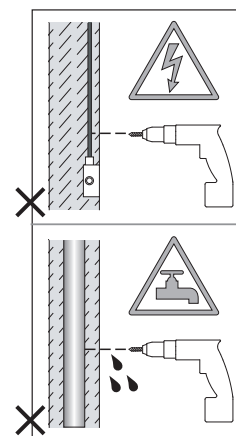

Phase: Normalement Brun / Rouge
Neutre: Normalement Bleu / Noir
Terre: Normalement Vert / Jaune

IT

LEGGERE ATTENTAMENTE LE ISTRUZIONI
PRIMA DI COMINCIARE L'ASSEMBLAGGIO

Cavo positivo: normalmente marrone o rosso
Cavo neutro: normalmente blu o nero
Cavo terra: normalmente verde o giallo

DE

LESEN SIE BITTE DIE ANWEISUNGEN
SORGFÄLTIG DURCH, BEVOR SIE MIT DEM
ZUSAMMENBAUEN BEGINNEN

Phase: Normalerweise Braun / Rot
Nulleiter: Normalerweise Blau / Schwarz
Erde: Normalerweise Grün / Gelb

FOR WALL USE ONLY