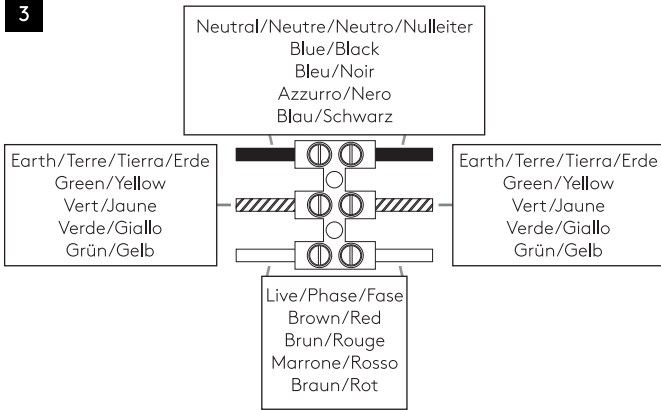

MAST LIGHT

astro

GB

PLEASE READ THE INSTRUCTIONS CAREFULLY
BEFORE COMMENCING ASSEMBLY

Live: Normally Brown / Red
Neutral: Normally Blue / Black
Earth: Normally Green / Yellow

FR

LIRE ATTENTIVEMENT LES INSTRUCTIONS
AVANT DE COMMENCER LE MONTAGE

Phase: Normalement Brun / Rouge
Neutre: Normalement Bleu / Noir
Terre: Normalement Vert / Jaune

IT

LEGGERE ATTENTAMENTE LE ISTRUZIONI
PRIMA DI COMINCIARE L'ASSEMBLAGGIO

Cavo positivo: normalmente marrone o rosso
Cavo neutro: normalmente blu o nero
Cavo terra: normalmente verde o giallo

DE

LESEN SIE BITTE DIE ANWEISUNGEN
SORGFÄLTIG DURCH, BEVOR SIE MIT DEM
ZUSAMMENBAUEN BEGINNEN

Phase: Normalerweise Braun / Rot
Nulleiter: Normalerweise Blau / Schwarz
Erde: Normalerweise Grün / Gelb

FOR WALL USE ONLY

1

TURN OFF POWER

Couper Le Courant! / Strom Abstopfen!
/ Corte La Corriente!

2

3

4

5

6