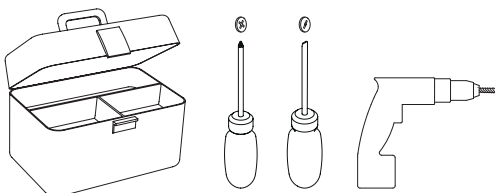

FOR WALL USE ONLY
Usage mural uniquement
Solo per uso a parete
Nur zur Verwendung als Wandleuchte