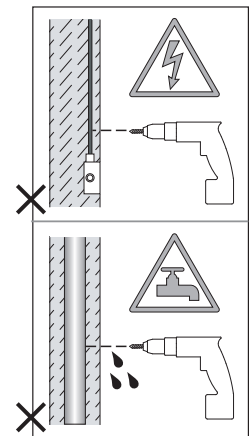

Phase: Normalement Brun / Rouge  
Neutre: Normalement Bleu / Noir  
Terre: Normalement Vert / Jaune

IT

LEGGERE ATTENTAMENTE LE ISTRUZIONI  
PRIMA DI COMINCIARE L'ASSEMBLAGGIO

Cavo positivo: normalmente marrone o rosso  
Cavo neutro: normalmente blu o nero  
Cavo terra: normalmente verde o giallo

DE

LESEN SIE BITTE DIE ANWEISUNGEN  
SORGFÄLTIG DURCH, BEVOR SIE MIT DEM  
ZUSAMMENBAUEN BEGINNEN

Phase: Normalerweise Braun / Rot  
Nulleiter: Normalerweise Blau / Schwarz  
Erde: Normalerweise Grün / Gelb