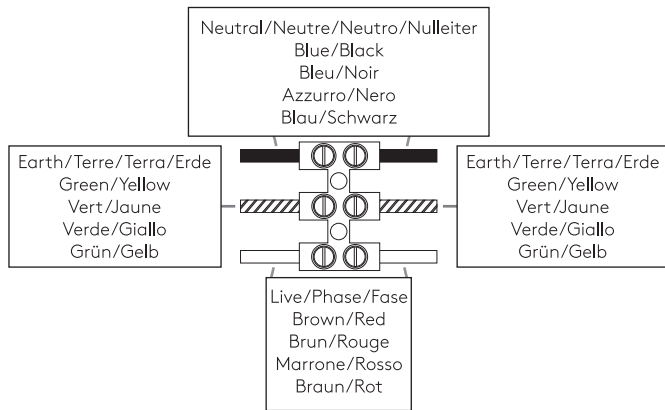

# MAST LIGHT COASTAL astro

GB

PLEASE READ THE INSTRUCTIONS CAREFULLY  
BEFORE COMMENCING ASSEMBLY

Live: Normally Brown / Red  
Neutral: Normally Blue / Black  
Earth: Normally Green / Yellow

FR

LIRE ATTENTIVEMENT LES INSTRUCTIONS  
AVANT DE COMMENCER LE MONTAGE

Phase: Normalement Brun / Rouge  
Neutre: Normalement Bleu / Noir  
Terre: Normalement Vert / Jaune

IT

LEGGERE ATTENTAMENTE LE ISTRUZIONI  
PRIMA DI COMINCIARE L'ASSEMBLAGGIO

Cavo positivo: normalmente marrone o rosso  
Cavo neutro: normalmente blu o nero  
Cavo terra: normalmente verde o giallo

DE

LESEN SIE BITTE DIE ANWEISUNGEN  
SORGFÄLTIG DURCH, BEVOR SIE MIT DEM  
ZUSAMMENBAUEN BEGINNEN

Phase: Normalerweise Braun / Rot  
Nulleiter: Normalerweise Blau / Schwarz  
Erde: Normalerweise Grün / Gelb

FOR WALL USE ONLY  
Usage mural uniquement  
Solo per uso a parete  
Nur zur Verwendung als Wandleuchte

1

**TURN OFF POWER**

Couper Le Courant! / Spegnere La Corrente! /  
Strom Abhalten!

2

3

4

5