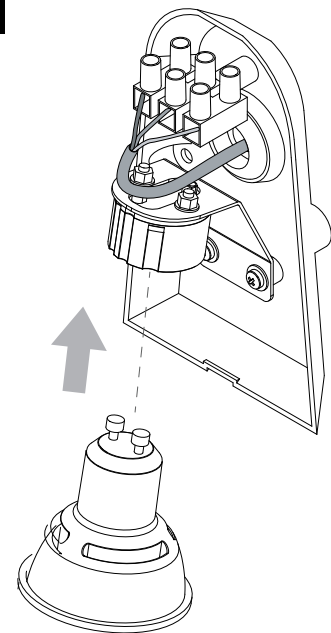

FOR WALL USE ONLY  
Usage mural uniquement  
Solo per uso a parete  
Nur zur Verwendung als Wandleuchte

1

**TURN OFF POWER**

Couper Le Courant! / Spegnere La Corrente! /  
Strom Abhalten!

2

3

4

5