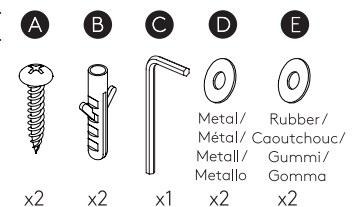

FOR WALL USE ONLY
Usage mural uniquement
Solo per uso a parete
Nur zur Verwendung als Wandleuchte