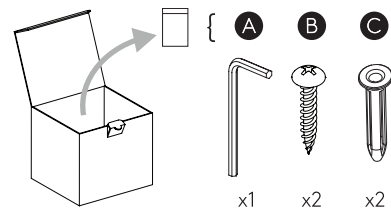

**DE**

LESEN SIE BITTE DIE ANWEISUNGEN  
SORGFÄLTIG DURCH, BEVOR SIE MIT DEM  
ZUSAMMENBAUEN BEGINNEN

Phase: Normalerweise Braun / Rot  
Nulleiter: Normalerweise Blau / Schwarz  
Erde: Normalerweise Grün / Gelb

FOR WALL USE ONLY

Usage mural uniquement  
Solo per uso a parete  
Nur zur Verwendung als Wandleuchte

ALL ELECTRICAL CONNECTIONS MUST BE FULLY COVERED WITH INSULATING TAPE.

Toutes les connexions électriques doivent être entièrement recouvertes de ruban isolant.  
Alle elektrischen Anschlüsse müssen vollständig mit Isolierband abgedeckt werden.  
Tutte le connessioni elettriche devono essere coperte perfettamente con il nastro isolante.