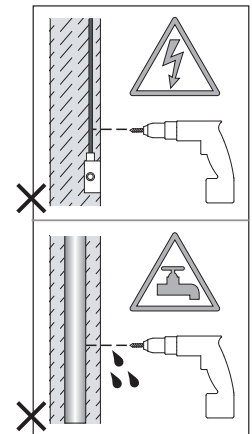

MAST LIGHT

astro

GB

PLEASE READ THE INSTRUCTIONS CAREFULLY
BEFORE COMMENCING ASSEMBLY

Live: Normally Brown / Red
Neutral: Normally Blue / Black
Earth: Normally Green / Yellow

FR

LIRE ATTENTIVEMENT LES INSTRUCTIONS
AVANT DE COMMENCER LE MONTAGE

Phase: Normalement Brun / Rouge
Neutre: Normalement Bleu / Noir
Terre: Normalement Vert / Jaune

IT

LEGGERE ATTENTAMENTE LE ISTRUZIONI
PRIMA DI COMINCIARE L'ASSEMBLAGGIO

Cavo positivo: normalmente marrone o rosso
Cavo neutro: normalmente blu o nero
Cavo terra: normalmente verde o giallo

DE

LESEN SIE BITTE DIE ANWEISUNGEN
SORGFÄLTIG DURCH, BEVOR SIE MIT DEM
ZUSAMMENBAUEN BEGINNEN

Phase: Normalerweise Braun / Rot
Nulleiter: Normalerweise Blau / Schwarz
Erde: Normalerweise Grün / Gelb