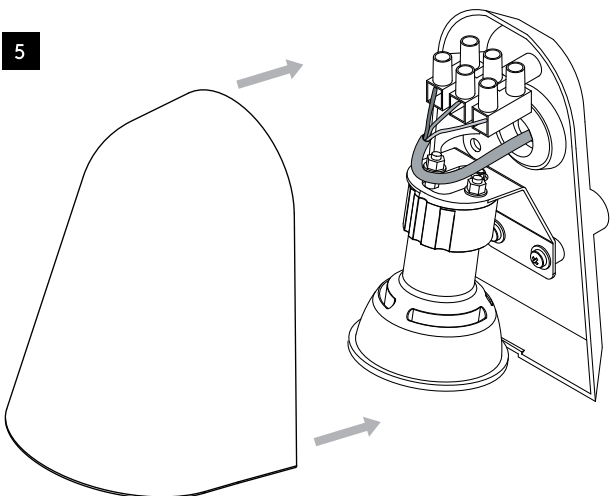

FOR WALL USE ONLY

Usage mural uniquement  
Solo per uso a parete  
Nur zur Verwendung als Wandleuchte

ALL ELECTRICAL CONNECTIONS MUST BE FULLY COVERED WITH INSULATING TAPE.

Toutes les connexions électriques doivent être entièrement recouvertes de ruban isolant.  
Alle elektrischen Anschlüsse müssen vollständig mit Isolierband abgedeckt werden.  
Tutte le connessioni elettriche devono essere coperte perfettamente con il nastro isolante.

1

**TURN OFF POWER**  
 Couper Le Courant! / Strom Abstopfen!  
 / Corte La Corriente!

2

3

4

5

6