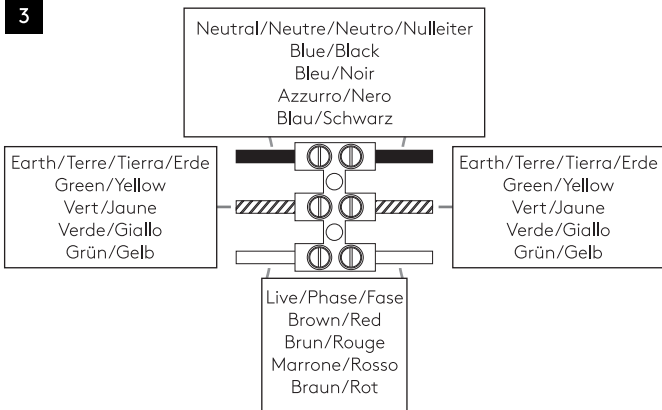

# astro

**GB**

PLEASE READ THE INSTRUCTIONS CAREFULLY  
BEFORE COMMENCING ASSEMBLY

Live: Normally Brown / Red  
Neutral: Normally Blue / Black  
Earth: Normally Green / Yellow

**FR**

LIRE ATTENTIVEMENT LES INSTRUCTIONS  
AVANT DE COMMENCER LE MONTAGE

Phase: Normalement Brun / Rouge  
Neutre: Normalement Bleu / Noir  
Terre: Normalement Vert / Jaune

**IT**

LEGGERE ATTENTAMENTE LE ISTRUZIONI  
PRIMA DI COMINCIARE L'ASSEMBLAGGIO

Cavo positivo: normalmente marrone o rosso  
Cavo neutro: normalmente blu o nero  
Cavo terra: normalmente verde o giallo

**DE**

LESEN SIE BITTE DIE ANWEISUNGEN  
SORGFÄLTIG DURCH, BEVOR SIE MIT DEM  
ZUSAMMENBAUEN BEGINNEN

Phase: Normalerweise Braun / Rot  
Nulleiter: Normalerweise Blau / Schwarz  
Erde: Normalerweise Grün / Gelb

1

**TURN OFF POWER**  
 Couper Le Courant! / Strom Abstopfen!  
 / Corte La Corriente!

2

3

4

5

6