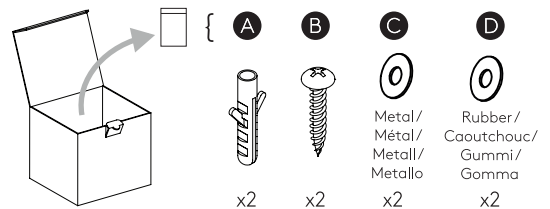

CONCRETE MAST

8183 / SKU 1317006

astro

GB

PLEASE READ THE INSTRUCTIONS CAREFULLY
BEFORE COMMENCING ASSEMBLY

Live: Normally Brown / Red
Neutral: Normally Blue / Black
Earth: Normally Green / Yellow

FR

LIRE ATTENTIVEMENT LES INSTRUCTIONS
AVANT DE COMMENCER LE MONTAGE

Phase: Normalement Brun / Rouge
Neutre: Normalement Bleu / Noir
Terre: Normalement Vert / Jaune

IT

LEGGERE ATTENTAMENTE LE ISTRUZIONI
PRIMA DI COMINCIARE L'ASSEMBLAGGIO

Cavo positivo: normalmente marrone o rosso
Cavo neutro: normalmente blu o nero
Cavo terra: normalmente verde o giallo

DE

LESEN SIE BITTE DIE ANWEISUNGEN
SORGFALTIG DURCH, BEVOR SIE MIT DEM
ZUSAMMENBAUEN BEGINNEN

Phase: Normalerweise Braun / Rot
Nulleiter: Normalerweise Blau / Schwarz
Erde: Normalerweise Grün / Gelb

TURN OFF POWER