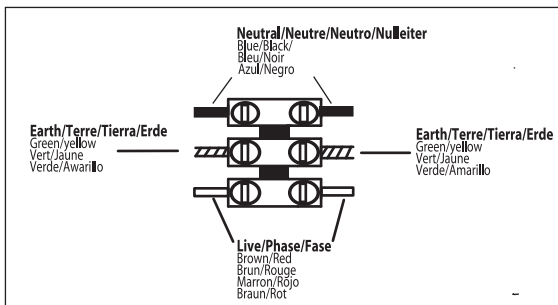

Cavo positivo: normalmente marrone o rosso
Cavo neutro: normalmente blu o nero
Cavo terra: normalmente verde o giallo

FR

LIRE ATTENTIVEMENT LES INSTRUCTIONS
AVANT DE COMMENCER LE MONTAGE

Phase: Normalement Brun / Rouge
Neutre: Normalement Bleu / Noir
Terre: Normalement Vert / Jaune

DE

LESEN SIE BITTE DIE ANWEISUNGEN
SORGFÄLTIG DURCH, BEVOR SIE MIT DEM
ZUSAMMENBAUEN BEGINNEN

Phase: Normalerweise Braun / Rot
Nulleiter: Normalerweise Blau / Schwarz
Erde: Normalerweise Grün / Gelb

FOR WALL USE ONLY
Usage mural uniquement
Solo per uso a parete
Nur zur Verwendung als Wandleuchte

ALL ELECTRICAL CONNECTIONS MUST BE FULLY COVERED WITH INSULATING TAPE.
Toutes les connexions électriques doivent être entièrement recouvertes de ruban isolant.
Alle elektrischen Anschlüsse müssen vollständig mit Isolierband abgedeckt werden.
Tutte le connessioni elettriche devono essere coperte perfettamente con il nastro isolante.

1

TURN OFF POWER
 Couper Le Courant! / Strom Abhalten!
 / Corte La Corriente!

2

3

4

5