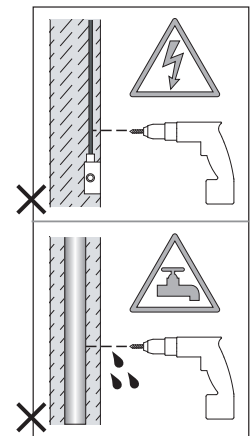

MAST LIGHT

7962 / SKU 1317005

astro

GB

PLEASE READ THE INSTRUCTIONS CAREFULLY
BEFORE COMMENCING ASSEMBLY

Live: Normally Brown / Red
Neutral: Normally Blue / Black
Earth: Normally Green / Yellow

IT

LEGGERE ATTENTAMENTE LE ISTRUZIONI
PRIMA DI COMINCIARE L'ASSEMBLAGGIO

Cavo positivo: normalmente marrone o rosso
Cavo neutro: normalmente blu o nero
Cavo terra: normalmente verde o giallo

FR

LIRE ATTENTIVEMENT LES INSTRUCTIONS
AVANT DE COMMENCER LE MONTAGE

Phase: Normalement Brun / Rouge
Neutre: Normalement Bleu / Noir
Terre: Normalement Vert / Jaune

DE

LESEN SIE BITTE DIE ANWEISUNGEN
SORGFÄLTIG DURCH, BEVOR SIE MIT DEM
ZUSAMMENBAUEN BEGINNEN

Phase: Normalerweise Braun / Rot
Nulleiter: Normalerweise Blau / Schwarz
Erde: Normalerweise Grün / Gelb

FOR WALL USE ONLY
Usage mural uniquement
Solo per uso a parete
Nur zur Verwendung als Wandleuchte

ALL ELECTRICAL CONNECTIONS MUST BE FULLY COVERED WITH INSULATING TAPE.
Toutes les connexions électriques doivent être entièrement recouvertes de ruban isolant.
Alle elektrischen Anschlüsse müssen vollständig mit Isolierband abgedeckt werden.
Tutte le connessioni elettriche devono essere coperte perfettamente con il nastro isolante.