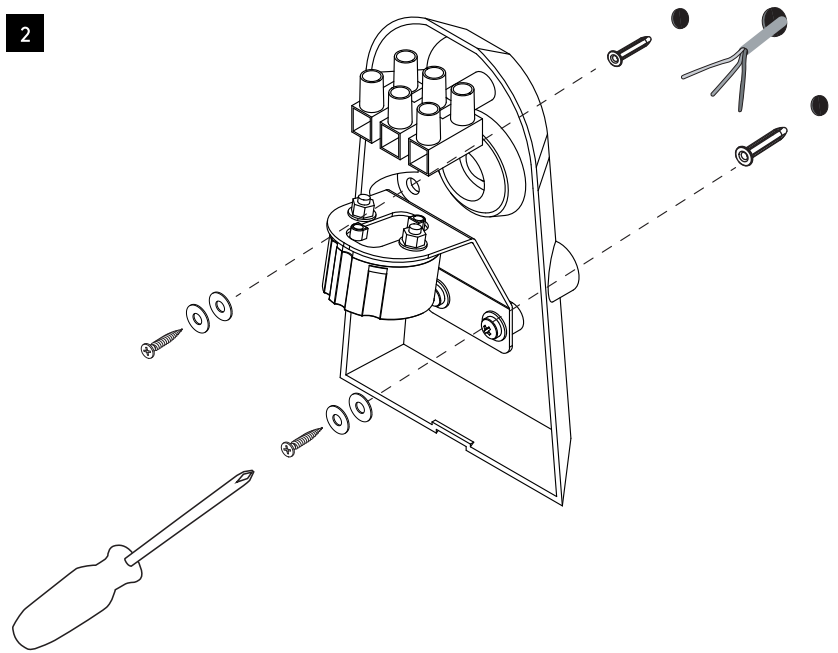

TURN OFF POWER
Couper Le Courant! / Strom Abhalten!
/ Corte La Corriente!

2