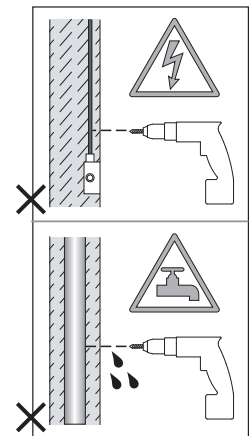

Cavo positivo: normalmente marrone o rosso
Cavo neutro: normalmente blu o nero
Cavo terra: normalmente verde o giallo

FR

LIRE ATTENTIVEMENT LES INSTRUCTIONS
AVANT DE COMMENCER LE MONTAGE

Phase: Normalement Brun / Rouge
Neutre: Normalement Bleu / Noir
Terre: Normalement Vert / Jaune

DE

LESEN SIE BITTE DIE ANWEISUNGEN
SORGFÄLTIG DURCH, BEVOR SIE MIT DEM
ZUSAMMENBAUEN BEGINNEN

Phase: Normalerweise Braun / Rot
Nulleiter: Normalerweise Blau / Schwarz
Erde: Normalerweise Grün / Gelb

FOR WALL USE ONLY
Usage mural uniquement
Solo per uso a parete
Nur zur Verwendung als Wandleuchte