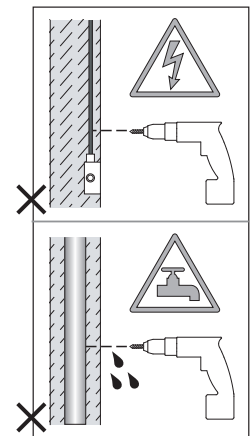

Cavo positivo: normalmente marrone o rosso  
Cavo neutro: normalmente blu o nero  
Cavo terra: normalmente verde o giallo

FR

LIRE ATTENTIVEMENT LES INSTRUCTIONS  
AVANT DE COMMENCER LE MONTAGE

Phase: Normalement Brun / Rouge  
Neutre: Normalement Bleu / Noir  
Terre: Normalement Vert / Jaune

DE

LESEN SIE BITTE DIE ANWEISUNGEN  
SORGFALTIG DURCH, BEVOR SIE MIT DEM  
ZUSAMMENBAUEN BEGINNEN

Phase: Normalerweise Braun / Rot  
Nulleiter: Normalerweise Blau / Schwarz  
Erde: Normalerweise Grün / Gelb