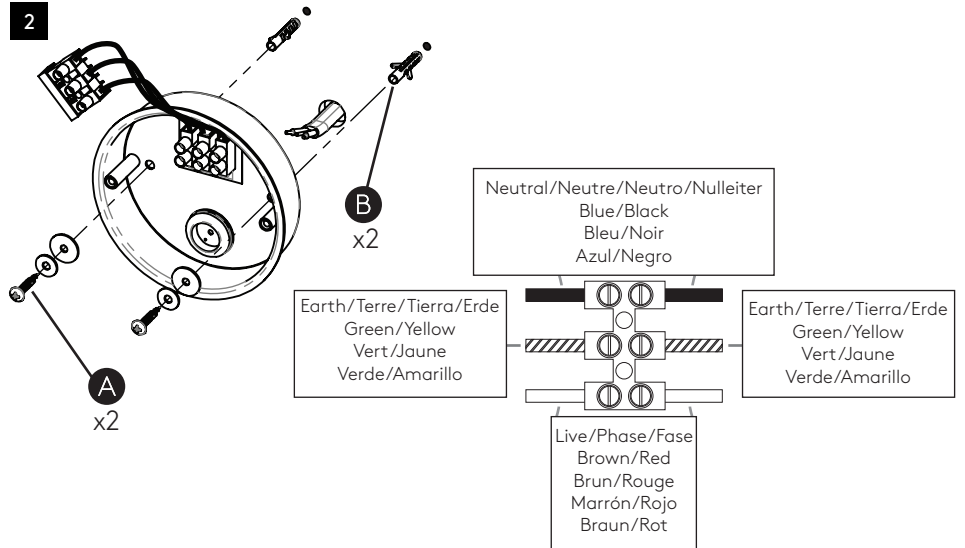

## CALVI WALL 305

astro

GB

PLEASE READ THE INSTRUCTIONS CAREFULLY  
BEFORE COMMENCING ASSEMBLY

Live: Normally Brown / Red  
Neutral: Normally Blue / Black  
Earth: Normally Green / Yellow

IT

LEGGERE ATTENTAMENTE LE ISTRUZIONI  
PRIMA DI COMINCIARE L'ASSEMBLAGGIO

Cavo positivo: normalmente marrone o rosso  
Cavo neutro: normalmente blu o nero  
Cavo terra: normalmente verde o giallo

FR

LIRE ATTENTIVEMENT LES INSTRUCTIONS  
AVANT DE COMMENCER LE MONTAGE

Phase: Normalement Brun / Rouge  
Neutre: Normalement Bleu / Noir  
Terre: Normalement Vert / Jaune

DE

LESEN SIE BITTE DIE ANWEISUNGEN  
SORGFALTIG DURCH, BEVOR SIE MIT DEM  
ZUSAMMENBAUEN BEGINNEN

Phase: Normalerweise Braun / Rot  
Nulleiter: Normalerweise Blau / Schwarz  
Erde: Normalerweise Grün / Gelb

FOR WALL USE ONLY

Usage mural uniquement

Solo per uso a parete

Nur zur Verwendung als Wandleuchte

1

**TURN OFF POWER**

Couper Le Courant! / Spegnere La Corrente! /  
Strom Abhalten!

2