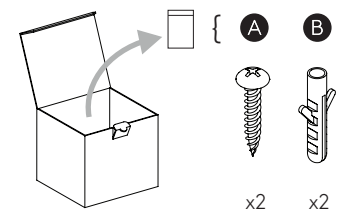

DE

LESEN SIE BITTE DIE ANWEISUNGEN  
SORGFALTIG DURCH, BEVOR SIE MIT DEM  
ZUSAMMENBAUEN BEGINNEN

Phase: Normalerweise Braun / Rot  
Nulleiter: Normalerweise Blau / Schwarz  
Erde: Normalerweise Grün / Gelb

FOR WALL USE ONLY

Usage mural uniquement

Solo per uso a parete

Nur zur Verwendung als Wandleuchte

1

**TURN OFF POWER**

Couper Le Courant! / Spegnere La Corrente! /  
Strom Abhalten!

2