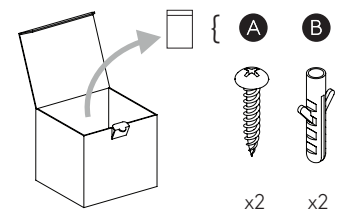

CALVI WALL 305

astro

GB

PLEASE READ THE INSTRUCTIONS CAREFULLY BEFORE COMMENCING ASSEMBLY

Live: Normally Brown / Red
Neutral: Normally Blue / Black
Earth: Normally Green / Yellow

FR

LIRE ATTENTIVEMENT LES INSTRUCTIONS AVANT DE COMMENCER LE MONTAGE

Phase: Normalement Brun / Rouge
Neutre: Normalement Bleu / Noir
Terre: Normalement Vert / Jaune

IT

LEGGERE ATTENTAMENTE LE ISTRUZIONI PRIMA DI COMINCIARE L'ASSEMBLAGGIO

Cavo positivo: normalmente marrone o rosso
Cavo neutro: normalmente blu o nero
Cavo terra: normalmente verde o giallo

DE

LESEN SIE BITTE DIE ANWEISUNGEN SORGFALTIG DURCH, BEVOR SIE MIT DEM ZUSAMMENBAUEN BEGINNEN

Phase: Normalerweise Braun / Rot
Nulleiter: Normalerweise Blau / Schwarz
Erde: Normalerweise Grün / Gelb

FOR WALL USE ONLY
Usage mural uniquement
Solo per uso a parete
Nur zur Verwendung als Wandleuchte

x2 x2