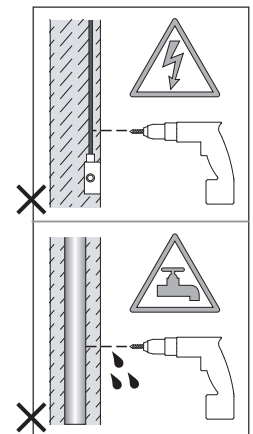

CALVI WALL 305

astro

GB

PLEASE READ THE INSTRUCTIONS CAREFULLY BEFORE COMMENCING ASSEMBLY

Live: Normally Brown / Red
Neutral: Normally Blue / Black
Earth: Normally Green / Yellow

FR

LIRE ATTENTIVEMENT LES INSTRUCTIONS AVANT DE COMMENCER LE MONTAGE

Phase: Normalement Brun / Rouge
Neutre: Normalement Bleu / Noir
Terre: Normalement Vert / Jaune

IT

LEGGERE ATTENTAMENTE LE ISTRUZIONI PRIMA DI COMINCIARE L'ASSEMBLAGGIO

Cavo positivo: normalmente marrone o rosso
Cavo neutro: normalmente blu o nero
Cavo terra: normalmente verde o giallo

DE

LESEN SIE BITTE DIE ANWEISUNGEN SORGFALTIG DURCH, BEVOR SIE MIT DEM ZUSAMMENBAUEN BEGINNEN

Phase: Normalerweise Braun / Rot
Nulleiter: Normalerweise Blau / Schwarz
Erde: Normalerweise Grün / Gelb

FOR WALL USE ONLY
Usage mural uniquement
Solo per uso a parete
Nur zur Verwendung als Wandleuchte