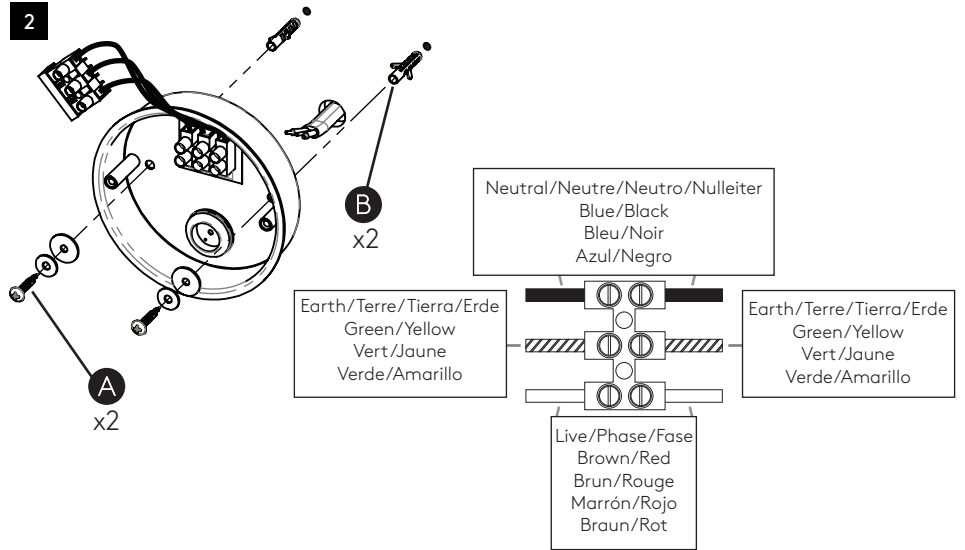

CALVI WALL 305

astro

GB

PLEASE READ THE INSTRUCTIONS CAREFULLY BEFORE COMMENCING ASSEMBLY

Live: Normally Brown / Red
 Neutral: Normally Blue / Black
 Earth: Normally Green / Yellow

FR

LIRE ATTENTIVEMENT LES INSTRUCTIONS AVANT DE COMMENCER LE MONTAGE

Phase: Normalement Brun / Rouge
 Neutre: Normalement Bleu / Noir
 Terre: Normalement Vert / Jaune

IT

LEGGERE ATTENTAMENTE LE ISTRUZIONI PRIMA DI COMINCIARE L'ASSEMBLAGGIO

Cavo positivo: normalmente marrone o rosso
 Cavo neutro: normalmente blu o nero
 Cavo terra: normalmente verde o giallo

DE

LESEN SIE BITTE DIE ANWEISUNGEN SORGFALTIG DURCH, BEVOR SIE MIT DEM ZUSAMMENBAUEN BEGINNEN

Phase: Normalerweise Braun / Rot
 Nulleiter: Normalerweise Blau / Schwarz
 Erde: Normalerweise Grün / Gelb

FOR WALL USE ONLY
 Usage mural uniquement
 Solo per uso a parete
 Nur zur Verwendung als Wandleuchte

x2 x2

1

TURN OFF POWER

Couper Le Courant! / Spegnere La Corrente! /
Strom Abhalten!

2

3

4

5