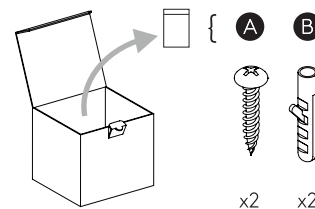

FOR WALL USE ONLY
Usage mural uniquement
Solo per uso a parete
Nur zur Verwendung als Wandleuchte