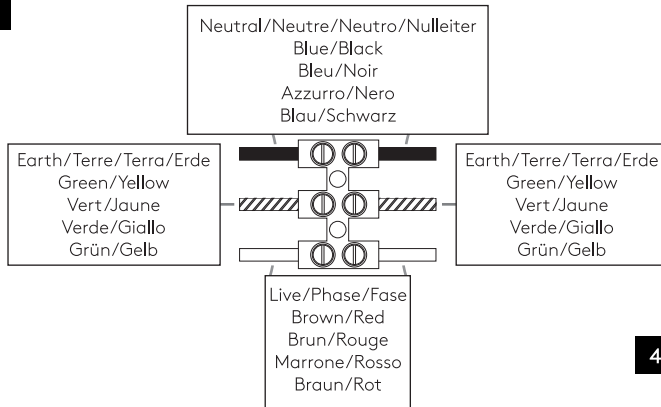

## CALVI WALL 215

astro

GB

PLEASE READ THE INSTRUCTIONS CAREFULLY  
BEFORE COMMENCING ASSEMBLY

Live: Normally Brown / Red  
Neutral: Normally Blue / Black  
Earth: Normally Green / Yellow

IT

LEGGERE ATTENTAMENTE LE ISTRUZIONI  
PRIMA DI COMINCIARE L'ASSEMBLAGGIO

Cavo positivo: normalmente marrone o rosso  
Cavo neutro: normalmente blu o nero  
Cavo terra: normalmente verde o giallo

FR

LIRE ATTENTIVEMENT LES INSTRUCTIONS  
AVANT DE COMMENCER LE MONTAGE

Phase: Normalement Brun / Rouge  
Neutre: Normalement Bleu / Noir  
Terre: Normalement Vert / Jaune

DE

LESEN SIE BITTE DIE ANWEISUNGEN  
SORGFÄLTIG DURCH, BEVOR SIE MIT DEM  
ZUSAMMENBAUEN BEGINNEN

Phase: Normalerweise Braun / Rot  
Nulleiter: Normalerweise Blau / Schwarz  
Erde: Normalerweise Grün / Gelb

FOR WALL USE ONLY  
Usage mural uniquement  
Solo per uso a parete  
Nur zur Verwendung als Wandleuchte

1

**TURN OFF POWER**

Couper Le Courant! / Spegnere La Corrente! /  
Strom Abhalten!

2

3

4

5