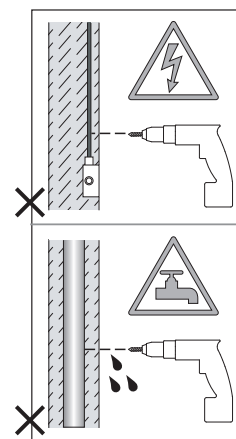

Cavo positivo: normalmente marrone o rosso  
Cavo neutro: normalmente blu o nero  
Cavo terra: normalmente verde o giallo

FR

LIRE ATTENTIVEMENT LES INSTRUCTIONS  
AVANT DE COMMENCER LE MONTAGE

Phase: Normalement Brun / Rouge  
Neutre: Normalement Bleu / Noir  
Terre: Normalement Vert / Jaune

DE

LESEN SIE BITTE DIE ANWEISUNGEN  
SORGFÄLTIG DURCH, BEVOR SIE MIT DEM  
ZUSAMMENBAUEN BEGINNEN

Phase: Normalerweise Braun / Rot  
Nulleiter: Normalerweise Blau / Schwarz  
Erde: Normalerweise Grün / Gelb