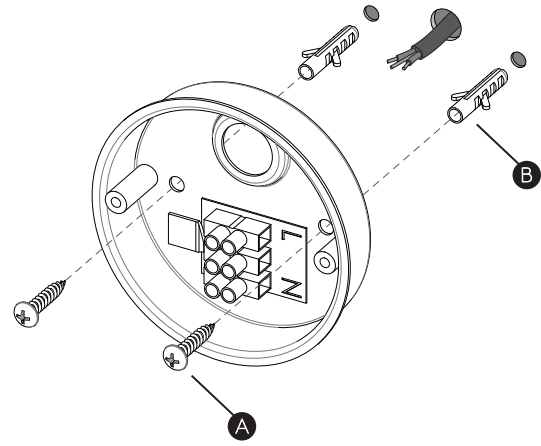

Cavo positivo: normalmente marrone o rosso  
Cavo neutro: normalmente blu o nero  
Cavo terra: normalmente verde o giallo

FR

LIRE ATTENTIVEMENT LES INSTRUCTIONS  
AVANT DE COMMENCER LE MONTAGE

Phase: Normalement Brun / Rouge  
Neutre: Normalement Bleu / Noir  
Terre: Normalement Vert / Jaune

FOR WALL USE ONLY  
Usage mural uniquement  
Solo per uso a parete  
Nur zur Verwendung als Wandleuchte

1

**TURN OFF POWER**

Couper Le Courant! / Spegnere La Corrente! /  
Strom Abhalten!

2

3

4

5