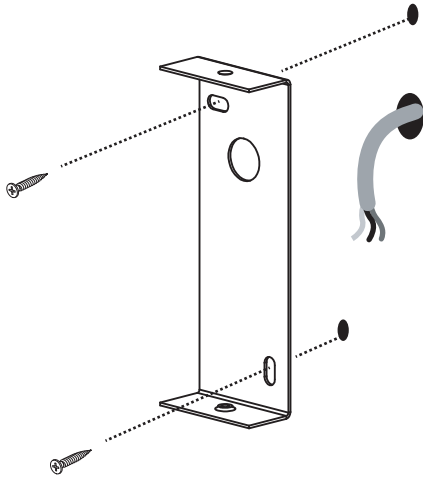

1

2

Neutral / Neutre / Neutro / Nulleiter
Blue / Black
Bleu / Noir
Azul / Negro
Blau / Schwarz

Live / Phase / Fase
Brown / Red
Brun / Rouge
Marron / Rojo
Braun / Rot

Earth / Terre / Tierra / Erde
Green / Yellow
Vert / Jaune
Verde / Amarillo
Grün / Gelb

3

2x 3W LED