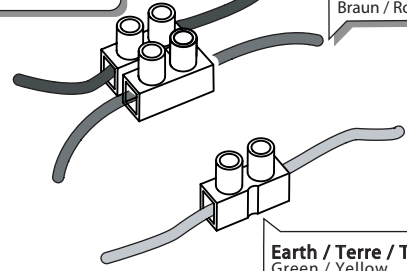

Phase : Normalement Brun / Rouge
Neutre : Normalement Bleu / Noir
Terre : Normalement Vert / Jaune

E

Leer atentamente las instrucciones antes de comenzar el montaje

Fase : Normalmente Marro / Rojo
Neutro : Normalmente Azul / Negro
Tierra : Normalmente Verde / Amarillo

D

Lesen Sie bitte die Anweisungen sorgfältig durch, bevor Sie mit dem Zusammenbauen beginnen

Phase : Normalerweise Braun / Rot
Nulleiter : Normalerweise Blau / Schwarz
Erde : Normalerweise Grün / Gelb

Unsuitable for dimming.
Ne convient pour gradateur.
Nicht zum Dimmen geeignet.
No es apto para *dimming* (control de intensidad luminosa).

1

2

Neutral / Neutre / Neutro / Nulleiter
 Blue / Black
 Bleu / Noir
 Azul / Negro
 Blau / Schwarz

Live / Phase / Fase
 Brown / Red
 Brun / Rouge
 Marron / Rojo
 Braun / Rot

Earth / Terre / Tierra / Erde
 Green / Yellow
 Vert / Jaune
 Verde / Amarillo
 Grün / Gelb