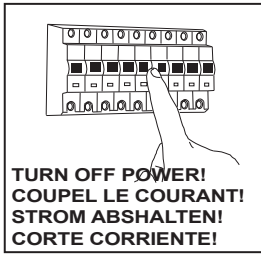

1

2

Neutral / Neutre / Neutro / Nulleiter
Blue / Black
Bleu / Noir
Azul / Negro
Blau / Schwarz

Live / Phase / Fase
Brown / Red
Brun / Rouge
Marron / Rojo
Braun / Rot

Earth / Terre / Tierra / Erde
Green / Yellow
Vert / Jaune
Verde / Amarillo
Grün / Gelb

3

2x 3W LED