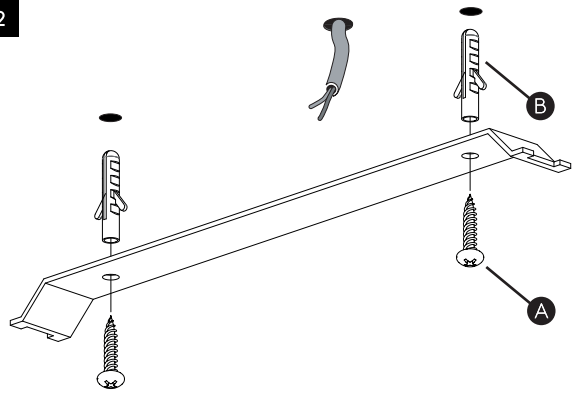

DE

LESEN SIE BITTE DIE ANWEISUNGEN
SORGFÄLTIG DURCH, BEVOR SIE MIT DEM
ZUSAMMENBAUEN BEGINNEN

Phase: Normalerweise Braun / Rot
Nulleiter: Normalerweise Blau / Schwarz
Erde: Normalerweise Grün / Gelb

FOR CEILING USE ONLY
Seulement pour montage au plafond
Da utilizzarsi solo al soffitto
Nur für den Deckengebrauch

1

TURN OFF POWER

Couper Le Courant! / Spegnere La Corrente! /
Strom Abhalten!

2

3

WIRING FROM PRODUCT /

Fil de produit /
Cavo dal prodotto /
Beleuchtungskabel

4