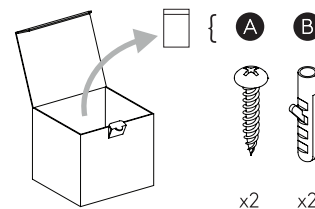

FOR CEILING USE ONLY
Seulement pour montage au plafond
Da utilizzarsi solo al soffitto
Nur für den Deckengebrauch