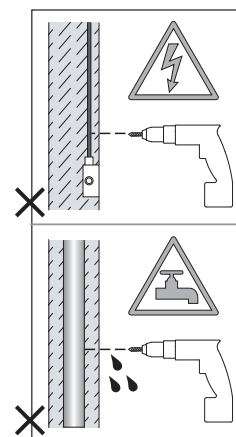

Cavo positivo: normalmente marrone o rosso
Cavo neutro: normalmente blu o nero
Cavo terra: normalmente verde o giallo

FR

LIRE ATTENTIVEMENT LES INSTRUCTIONS
AVANT DE COMMENCER LE MONTAGE

Phase: Normalement Brun / Rouge
Neutre: Normalement Bleu / Noir
Terre: Normalement Vert / Jaune

DE

LESEN SIE BITTE DIE ANWEISUNGEN
SORGFÄLTIG DURCH, BEVOR SIE MIT DEM
ZUSAMMENBAUEN BEGINNEN

Phase: Normalerweise Braun / Rot
Nulleiter: Normalerweise Blau / Schwarz
Erde: Normalerweise Grün / Gelb

FOR CEILING USE ONLY
Seulement pour montage au plafond
Da utilizzarsi solo al soffitto
Nur für den Deckengebrauch