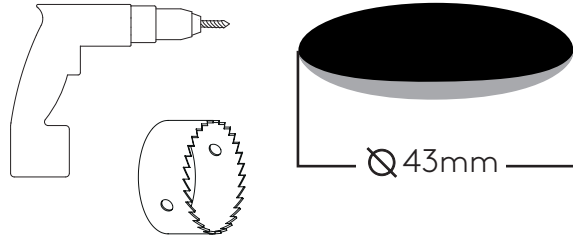

TURN OFF POWER

Couper Le Courant! / Strom Abshalten!
/ Corte La Corriente!

2