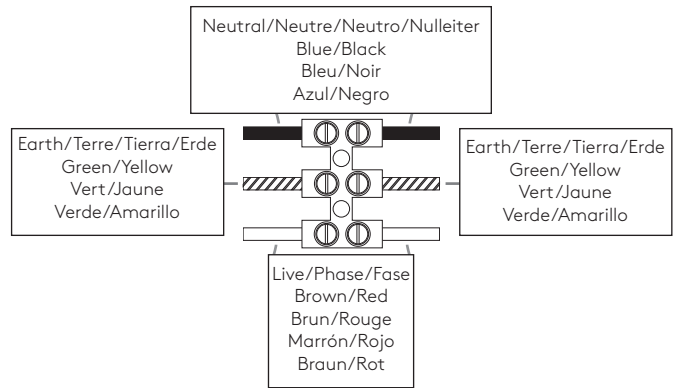

ASCOLI RECESSED

astro

GB

PLEASE READ THE INSTRUCTIONS CAREFULLY
BEFORE COMMENCING ASSEMBLY

Live: Normally Brown / Red
Neutral: Normally Blue / Black
Earth: Normally Green / Yellow

IT

LEGGERE ATTENTAMENTE LE ISTRUZIONI
PRIMA DI COMINCIARE L'ASSEMBLAGGIO

Cavo positivo: normalmente marrone o rosso
Cavo neutro: normalmente blu o nero
Cavo terra: normalmente verde o giallo

FR

LIRE ATTENTIVEMENT LES INSTRUCTIONS
AVANT DE COMMENCER LE MONTAGE

Phase: Normalement Brun / Rouge
Neutre: Normalement Bleu / Noir
Terre: Normalement Vert / Jaune

DE

LESEN SIE BITTE DIE ANWEISUNGEN
SORGFALTIG DURCH, BEVOR SIE MIT DEM
ZUSAMMENBAUEN BEGINNEN

Phase: Normalerweise Braun / Rot
Nulleiter: Normalerweise Blau / Schwarz
Erde: Normalerweise Grün / Gelb

FOR CEILING USE ONLY
Seulement pour montage au plafond
Da utilizzarsi solo al soffitto
Nur für den Deckengebrauch

1

TURN OFF POWER

Couper Le Courant! / Strom Abshalten!
/ Corte La Corriente!

2

3

4

5

6