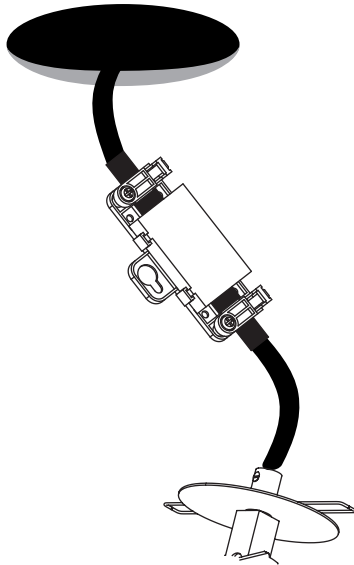

Cavo positivo: normalmente marrone o rosso
Cavo neutro: normalmente blu o nero
Cavo terra: normalmente verde o giallo

FR

LIRE ATTENTIVEMENT LES INSTRUCTIONS
AVANT DE COMMENCER LE MONTAGE

Phase: Normalement Brun / Rouge
Neutre: Normalement Bleu / Noir
Terre: Normalement Vert / Jaune

DE

LESEN SIE BITTE DIE ANWEISUNGEN
SORGFALTIG DURCH, BEVOR SIE MIT DEM
ZUSAMMENBAUEN BEGINNEN

Phase: Normalerweise Braun / Rot
Nulleiter: Normalerweise Blau / Schwarz
Erde: Normalerweise Grün / Gelb

FOR CEILING USE ONLY
Seulement pour montage au plafond
Da utilizzarsi solo al soffitto
Nur für den Deckengebrauch

1

TURN OFF POWER

Couper Le Courant! / Strom Abshalten!
/ Corte La Corriente!

2

3

4

5

6