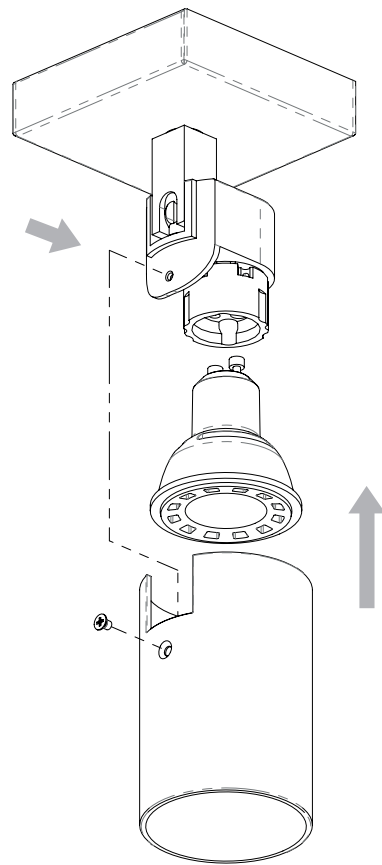

Phase: Normalement Brun / Rouge
Neutre: Normalement Bleu / Noir
Terre: Normalement Vert / Jaune

IT

LEGGERE ATTENTAMENTE LE ISTRUZIONI
PRIMA DI COMINCIARE L'ASSEMBLAGGIO

Cavo positivo: normalmente marrone o rosso
Cavo neutro: normalmente blu o nero
Cavo terra: normalmente verde o giallo

DE

LESEN SIE BITTE DIE ANWEISUNGEN
SORGFÄLTIG DURCH, BEVOR SIE MIT DEM
ZUSAMMENBAUEN BEGINNEN

Phase: Normalerweise Braun / Rot
Nulleiter: Normalerweise Blau / Schwarz
Erde: Normalerweise Grün / Gelb

1

TURN OFF POWER

Couper Le Courant! / Spegnere La Corrente! /
Strom Abstopfen!

2

3

4

6

5