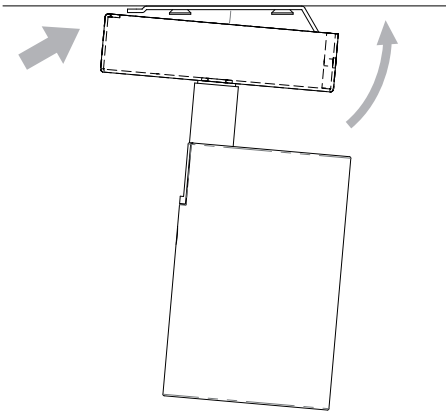

1

TURN OFF POWER

Couper Le Courant! / Spegnere La Corrente! /
Strom Abstopfen!

2

3

4

6

5