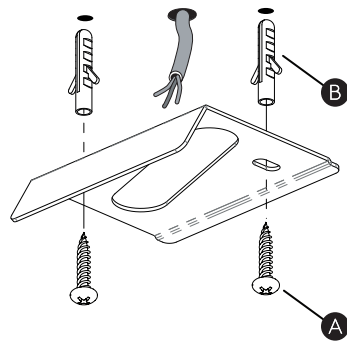

1

TURN OFF POWER

Couper Le Courant! / Spegnere La Corrente! /
Strom Abstopfen!

2

3

4

6

5