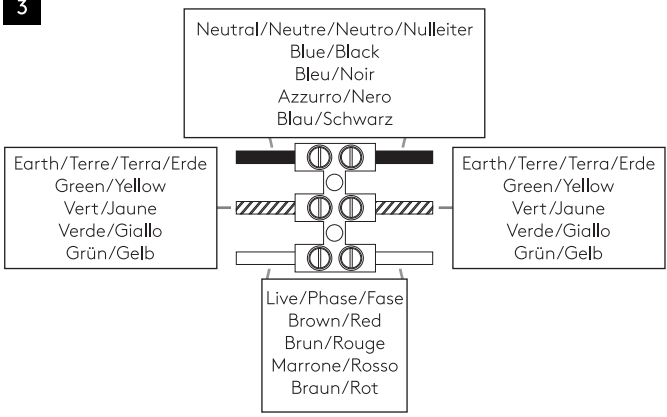

ASCOLI SINGLE

astro

GB

PLEASE READ THE INSTRUCTIONS CAREFULLY
BEFORE COMMENCING ASSEMBLY

Live: Normally Brown / Red
Neutral: Normally Blue / Black
Earth: Normally Green / Yellow

FR

LIRE ATTENTIVEMENT LES INSTRUCTIONS
AVANT DE COMMENCER LE MONTAGE

Phase: Normalement Brun / Rouge
Neutre: Normalement Bleu / Noir
Terre: Normalement Vert / Jaune

IT

LEGGERE ATTENTAMENTE LE ISTRUZIONI
PRIMA DI COMINCIARE L'ASSEMBLAGGIO

Cavo positivo: normalmente marrone o rosso
Cavo neutro: normalmente blu o nero
Cavo terra: normalmente verde o giallo

DE

LESEN SIE BITTE DIE ANWEISUNGEN
SORGFÄLTIG DURCH, BEVOR SIE MIT DEM
ZUSAMMENBAUEN BEGINNEN

Phase: Normalerweise Braun / Rot
Nulleiter: Normalerweise Blau / Schwarz
Erde: Normalerweise Grün / Gelb

1

TURN OFF POWER

Couper Le Courant! / Spegnere La Corrente! /
Strom Abstopfen!

2

3

4

6

5