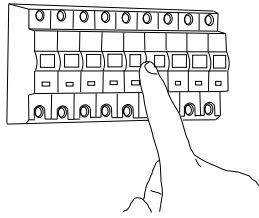

1

TURN OFF POWER

Couper Le Courant! / Spegnere La Corrente! /
Strom Abhalten!

2