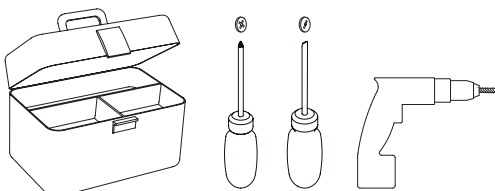

FOR WALL USE ONLY
Usage mural uniquement
Solo per uso a parete
Nur zur Verwendung als Wandleuchte