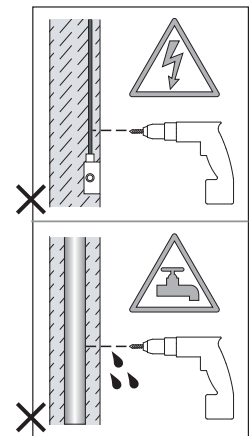

ASCOLI SWING

astro

GB

PLEASE READ THE INSTRUCTIONS CAREFULLY
BEFORE COMMENCING ASSEMBLY

Live: Normally Brown / Red
Neutral: Normally Blue / Black

FR

LIRE ATTENTIVEMENT LES INSTRUCTIONS
AVANT DE COMMENCER LE MONTAGE

Phase: Normalement Brun / Rouge
Neutre: Normalement Bleu / Noir

IT

LEGGERE ATTENTAMENTE LE ISTRUZIONI
PRIMA DI COMINCIARE L'ASSEMBLAGGIO

Cavo positivo: normalmente marrone o rosso
Cavo neutro: normalmente blu o nero

DE

LESEN SIE BITTE DIE ANWEISUNGEN
SORGFÄLTIG DURCH, BEVOR SIE MIT DEM
ZUSAMMENBAUEN BEGINNEN

Phase: Normalerweise Braun / Rot
Nulleiter: Normalerweise Blau / Schwarz