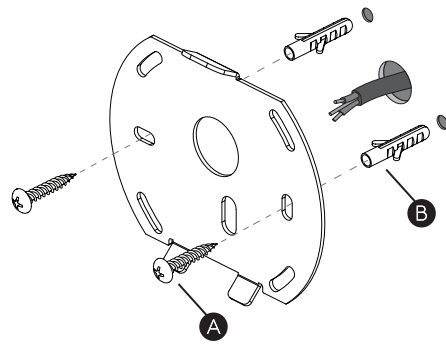

**DE**

LESEN SIE BITTE DIE ANWEISUNGEN  
SORGFÄLTIG DURCH, BEVOR SIE MIT DEM  
ZUSAMMENBAUEN BEGINNEN

Phase: Normalerweise Braun / Rot  
Nulleiter: Normalerweise Blau / Schwarz

FOR WALL USE ONLY  
Usage mural uniquement  
Solo per uso a parete  
Nur zur Verwendung als Wandleuchte

1

**TURN OFF POWER**

Couper Le Courant! / Spegnere La Corrente! /  
Strom Abhalten!

2

3

**WIRING FROM PRODUCT /**

Fil de produit /  
Cavo dal prodotto /  
Beleuchtungskabel

Neutral/Neutre/Neutro/Nulleiter  
Blue/Black  
Bleu/Noir  
Azzurro/Nero  
Blau/Schwarz