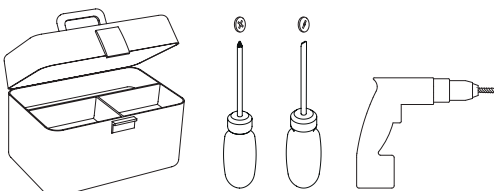

FOR WALL USE ONLY
Usage mural uniquement
Solo per uso a parete
Nur zur Verwendung als Wandleuchte