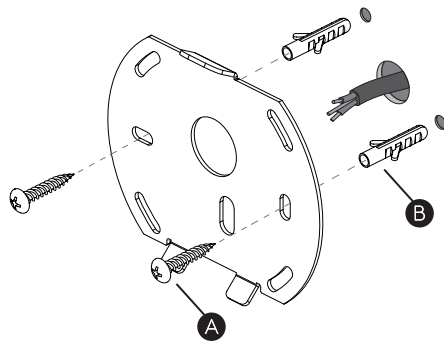

DE

LESEN SIE BITTE DIE ANWEISUNGEN
SORGFÄLTIG DURCH, BEVOR SIE MIT DEM
ZUSAMMENBAUEN BEGINNEN

Phase: Normalerweise Braun / Rot
Nulleiter: Normalerweise Blau / Schwarz

FOR WALL USE ONLY
Usage mural uniquement
Solo per uso a parete
Nur zur Verwendung als Wandleuchte

1

TURN OFF POWER

Couper Le Courant! / Spegnere La Corrente! /
Strom Abhalten!

2

3

WIRING FROM PRODUCT /

Fil de produit /
Cavo dal prodotto /
Beleuchtungskabel

Neutral/Neutre/Neutro/Nulleiter
Blue/Black
Bleu/Noir
Azzurro/Nero
Blau/Schwarz