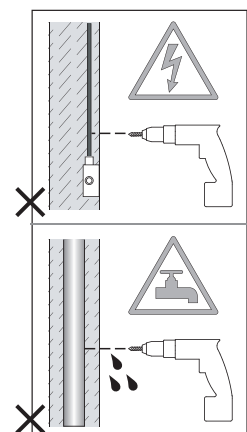

IT Tutti i prodotti che includono ballast elettronici non devono essere installati sugli stessi circuiti elettrici come anche prodotti con carichi induttivi quali lampadari a fluorescenza magnetica, motori o ventilatori. I carichi induttivi possono generare scariche eccessive che possono danneggiare i ballast.

DE Produkte mit elektronischen Vorschaltgeräten/ Treibern dürfen nicht im selben Stromkreislauf installiert werden wie Verbraucher mit induktiven Lasten, z.B. magnetische Leuchtstofflampen, Motoren oder Ventilatoren. Induktive Lasten können übermäßige Spannungsspitzen erzeugen, die elektronische Vorschaltgeräte beschädigen könnten.

GB
PLEASE READ THE INSTRUCTIONS CAREFULLY
BEFORE COMMENCING ASSEMBLY

Live: Normally Brown / Red
Neutral: Normally Blue / Black
Earth: Normally Green / Yellow

IT
LEGGERE ATTENTAMENTE LE ISTRUZIONI
PRIMA DI COMINCIARE L'ASSEMBLAGGIO

Cavo positivo: normalmente marrone o rosso
Cavo neutro: normalmente blu o nero
Cavo terra: normalmente verde o giallo

FR
LIRE ATTENTIVEMENT LES INSTRUCTIONS
AVANT DE COMMENCER LE MONTAGE

Phase: Normalement Brun / Rouge
Neutre: Normalement Bleu / Noir
Terre: Normalement Vert / Jaune

DE
LESEN SIE BITTE DIE ANWEISUNGEN
SORGFÄLTIG DURCH, BEVOR SIE MIT DEM
ZUSAMMENBAUEN BEGINNEN

Phase: Normalerweise Braun / Rot
Nulleiter: Normalerweise Blau / Schwarz
Erde: Normalerweise Grün / Gelb

FOR CEILING USE ONLY
Seulement pour montage au plafond
Da utilizzarsi solo al soffitto
Nur für den Deckengebrauch