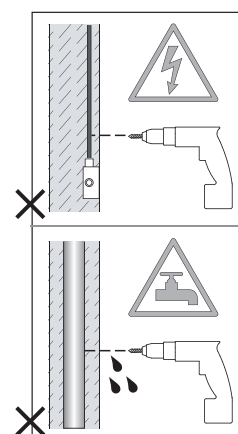

IT Tutti i prodotti che includono ballast elettronici non devono essere installati sugli stessi circuiti elettrici come anche prodotti con carichi induttivi quali lampadari a fluorescenza magnetica, motori o ventilatori. I carichi induttivi possono generare scariche eccessive che possono danneggiare i ballast.

DE Produkte mit elektronischen Vorschaltgeräten/ Treibern dürfen nicht im selben Stromkreislauf installiert werden wie Verbraucher mit induktiven Lasten, z.B. magnetische Leuchtstofflampen, Motoren oder Ventilatoren. Induktive Lasten können übermäßige Spannungsspitzen erzeugen, die elektronische Vorschaltgeräte beschädigen könnten.

GB
PLEASE READ THE INSTRUCTIONS CAREFULLY
BEFORE COMMENCING ASSEMBLY

Live: Normally Brown / Red
Neutral: Normally Blue / Black
Earth: Normally Green / Yellow

IT
LEGGERE ATTENTAMENTE LE ISTRUZIONI
PRIMA DI COMINCIARE L'ASSEMBLAGGIO

Cavo positivo: normalmente marrone o rosso
Cavo neutro: normalmente blu o nero
Cavo terra: normalmente verde o giallo

FR
LIRE ATTENTIVEMENT LES INSTRUCTIONS
AVANT DE COMMENCER LE MONTAGE

Phase: Normalement Brun / Rouge
Neutre: Normalement Bleu / Noir
Terre: Normalement Vert / Jaune

DE
LESEN SIE BITTE DIE ANWEISUNGEN
SORGFÄLTIG DURCH, BEVOR SIE MIT DEM
ZUSAMMENBAUEN BEGINNEN

Phase: Normalerweise Braun / Rot
Nulleiter: Normalerweise Blau / Schwarz
Erde: Normalerweise Grün / Gelb

FOR CEILING USE ONLY
Seulement pour montage au plafond
Da utilizzarsi solo al soffitto
Nur für den Deckengebrauch