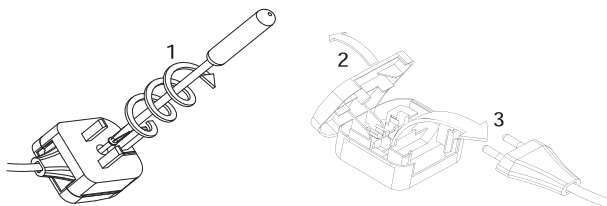

Phase: Normalement Brun / Rouge
Neutre: Normalement Bleu / Noir
Terre: Normalement Vert / Jaune

IT

LEGGERE ATTENTAMENTE LE ISTRUZIONI
PRIMA DI COMINCIARE L'ASSEMBLAGGIO

Cavo positivo: normalmente marrone o rosso
Cavo neutro: normalmente blu o nero
Cavo terra: normalmente verde o giallo

DE

LESEN SIE BITTE DIE ANWEISUNGEN
SORGFÄLTIG DURCH, BEVOR SIE MIT DEM
ZUSAMMENBAUEN BEGINNEN

Phase: Normalerweise Braun / Rot
Nulleiter: Normalerweise Blau / Schwarz
Erde: Normalerweise Grün / Gelb

Remove if outside U.K. Euro-plug inside