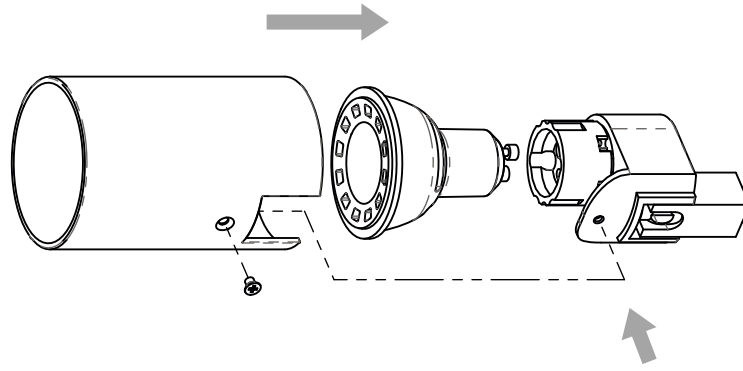

Phase: Normalement Brun / Rouge
Neutre: Normalement Bleu / Noir
Terre: Normalement Vert / Jaune

IT

LEGGERE ATTENTAMENTE LE ISTRUZIONI
PRIMA DI COMINCIARE L'ASSEMBLAGGIO

Cavo positivo: normalmente marrone o rosso
Cavo neutro: normalmente blu o nero
Cavo terra: normalmente verde o giallo

DE

LESEN SIE BITTE DIE ANWEISUNGEN
SORGFÄLTIG DURCH, BEVOR SIE MIT DEM
ZUSAMMENBAUEN BEGINNEN

Phase: Normalerweise Braun / Rot
Nulleiter: Normalerweise Blau / Schwarz
Erde: Normalerweise Grün / Gelb

Remove if outside U.K. Euro-plug inside