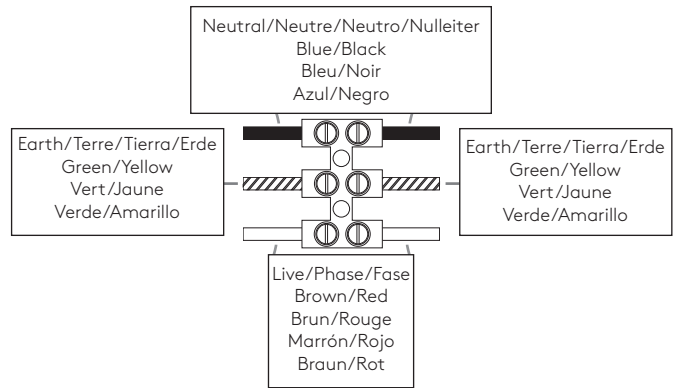

ASCOLI RECESSED

astro

GB

PLEASE READ THE INSTRUCTIONS CAREFULLY
BEFORE COMMENCING ASSEMBLY

Live: Normally Brown / Red
Neutral: Normally Blue / Black
Earth: Normally Green / Yellow

IT

LEGGERE ATTENTAMENTE LE ISTRUZIONI
PRIMA DI COMINCIARE L'ASSEMBLAGGIO

Cavo positivo: normalmente marrone o rosso
Cavo neutro: normalmente blu o nero
Cavo terra: normalmente verde o giallo

FR

LIRE ATTENTIVEMENT LES INSTRUCTIONS
AVANT DE COMMENCER LE MONTAGE

Phase: Normalement Brun / Rouge
Neutre: Normalement Bleu / Noir
Terre: Normalement Vert / Jaune

DE

LESEN SIE BITTE DIE ANWEISUNGEN
SORGFALTIG DURCH, BEVOR SIE MIT DEM
ZUSAMMENBAUEN BEGINNEN

Phase: Normalerweise Braun / Rot
Nulleiter: Normalerweise Blau / Schwarz
Erde: Normalerweise Grün / Gelb

FOR CEILING USE ONLY
Seulement pour montage au plafond
Da utilizzarsi solo al soffitto
Nur für den Deckengebrauch

1

TURN OFF POWER
 Couper Le Courant! / Strom Abshalten!
 / Corte La Corriente!

2

3

4

5

6