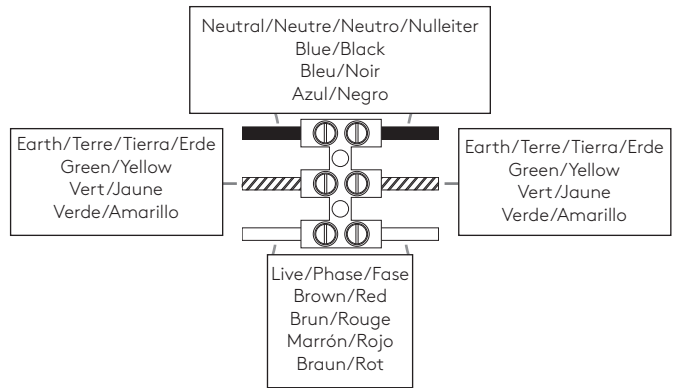

1

TURN OFF POWER
Couper Le Courant! / Strom Abshalten!
/ Corte La Corriente!

2

3

4

5

6