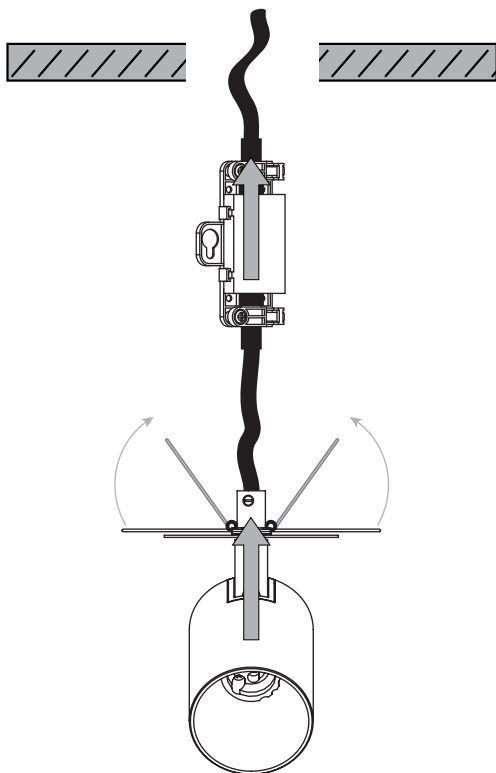

1

TURN OFF POWER
Couper Le Courant! / Strom Abshalten!
/ Corte La Corriente!

2

3

4

5

6