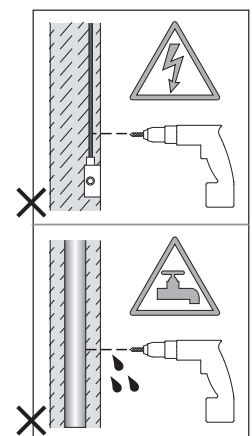

ASCOLI RECESSED

astro

GB

PLEASE READ THE INSTRUCTIONS CAREFULLY
BEFORE COMMENCING ASSEMBLY

Live: Normally Brown / Red
Neutral: Normally Blue / Black
Earth: Normally Green / Yellow

IT

LEGGERE ATTENTAMENTE LE ISTRUZIONI
PRIMA DI COMINCIARE L'ASSEMBLAGGIO

Cavo positivo: normalmente marrone o rosso
Cavo neutro: normalmente blu o nero
Cavo terra: normalmente verde o giallo

FR

LIRE ATTENTIVEMENT LES INSTRUCTIONS
AVANT DE COMMENCER LE MONTAGE

Phase: Normalement Brun / Rouge
Neutre: Normalement Bleu / Noir
Terre: Normalement Vert / Jaune

DE

LESEN SIE BITTE DIE ANWEISUNGEN
SORGFALTIG DURCH, BEVOR SIE MIT DEM
ZUSAMMENBAUEN BEGINNEN

Phase: Normalerweise Braun / Rot
Nulleiter: Normalerweise Blau / Schwarz
Erde: Normalerweise Grün / Gelb

FOR CEILING USE ONLY
Seulement pour montage au plafond
Da utilizzarsi solo al soffitto
Nur für den Deckengebrauch