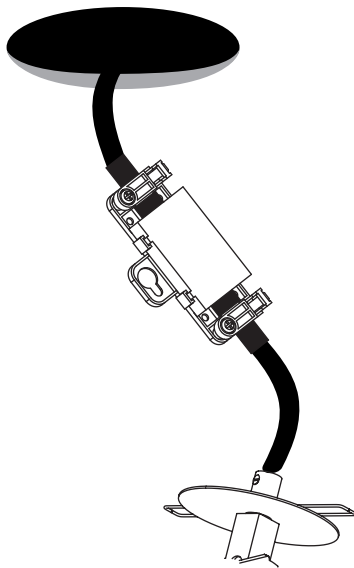

1

TURN OFF POWER
Couper Le Courant! / Strom Abshalten!
/ Corte La Corriente!

2

3

4

5

6