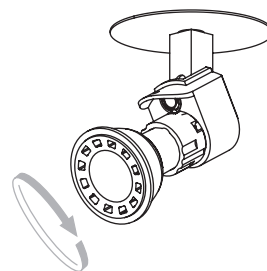

1

TURN OFF POWER
Couper Le Courant! / Strom Abshalten!
/ Corte La Corriente!

2

3

4

5

6