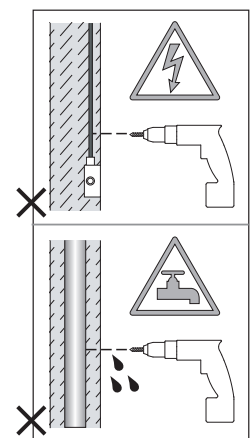

Cavo positivo: normalmente marrone o rosso
Cavo neutro: normalmente blu o nero
Cavo terra: normalmente verde o giallo

FR

LIRE ATTENTIVEMENT LES INSTRUCTIONS
AVANT DE COMMENCER LE MONTAGE

Phase: Normalement Brun / Rouge
Neutre: Normalement Bleu / Noir
Terre: Normalement Vert / Jaune

DE

LESEN SIE BITTE DIE ANWEISUNGEN
SORGFALTIG DURCH, BEVOR SIE MIT DEM
ZUSAMMENBAUEN BEGINNEN

Phase: Normalerweise Braun / Rot
Nulleiter: Normalerweise Blau / Schwarz
Erde: Normalerweise Grün / Gelb

FOR CEILING USE ONLY
Seulement pour montage au plafond
Da utilizzarsi solo al soffitto
Nur für den Deckengebrauch