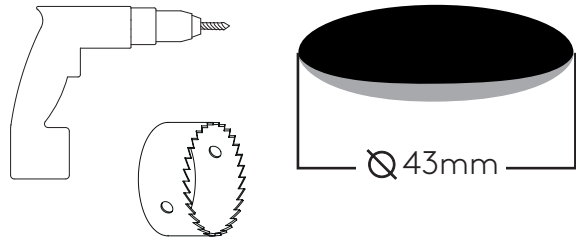

TURN OFF POWER
Couper Le Courant! / Strom Abshalten!
/ Corte La Corriente!

2