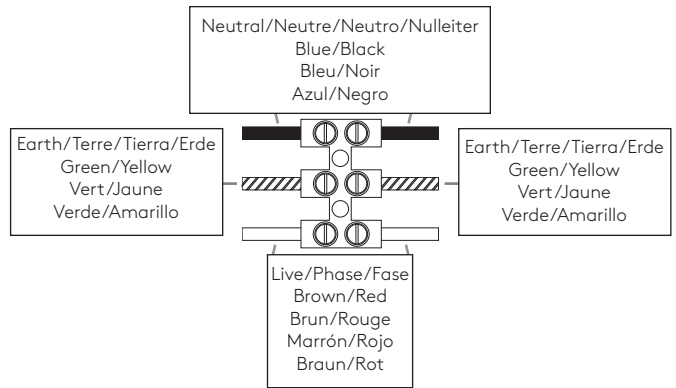

ASCOLI RECESSED

astro

GB

PLEASE READ THE INSTRUCTIONS CAREFULLY
BEFORE COMMENCING ASSEMBLY

Live: Normally Brown / Red
Neutral: Normally Blue / Black
Earth: Normally Green / Yellow

IT

LEGGERE ATTENTAMENTE LE ISTRUZIONI
PRIMA DI COMINCIARE L'ASSEMBLAGGIO

Cavo positivo: normalmente marrone o rosso
Cavo neutro: normalmente blu o nero
Cavo terra: normalmente verde o giallo

FR

LIRE ATTENTIVEMENT LES INSTRUCTIONS
AVANT DE COMMENCER LE MONTAGE

Phase: Normalement Brun / Rouge
Neutre: Normalement Bleu / Noir
Terre: Normalement Vert / Jaune

DE

LESEN SIE BITTE DIE ANWEISUNGEN
SORGFALTIG DURCH, BEVOR SIE MIT DEM
ZUSAMMENBAUEN BEGINNEN

Phase: Normalerweise Braun / Rot
Nulleiter: Normalerweise Blau / Schwarz
Erde: Normalerweise Grün / Gelb

FOR CEILING USE ONLY
Seulement pour montage au plafond
Da utilizzarsi solo al soffitto
Nur für den Deckengebrauch

1

TURN OFF POWER
 Couper Le Courant! / Strom Abshalten!
 / Corte La Corriente!

2

3

4

5

6