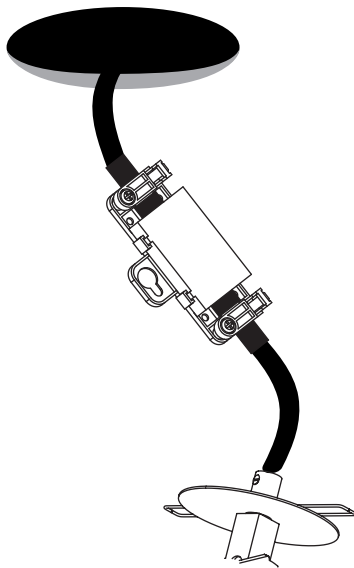

Cavo positivo: normalmente marrone o rosso
Cavo neutro: normalmente blu o nero
Cavo terra: normalmente verde o giallo

FR

LIRE ATTENTIVEMENT LES INSTRUCTIONS
AVANT DE COMMENCER LE MONTAGE

Phase: Normalement Brun / Rouge
Neutre: Normalement Bleu / Noir
Terre: Normalement Vert / Jaune

DE

LESEN SIE BITTE DIE ANWEISUNGEN
SORGFALTIG DURCH, BEVOR SIE MIT DEM
ZUSAMMENBAUEN BEGINNEN

Phase: Normalerweise Braun / Rot
Nulleiter: Normalerweise Blau / Schwarz
Erde: Normalerweise Grün / Gelb

FOR CEILING USE ONLY
Seulement pour montage au plafond
Da utilizzarsi solo al soffitto
Nur für den Deckengebrauch

1

TURN OFF POWER
 Couper Le Courant! / Strom Abshalten!
 / Corte La Corriente!

2

3

4

5

6