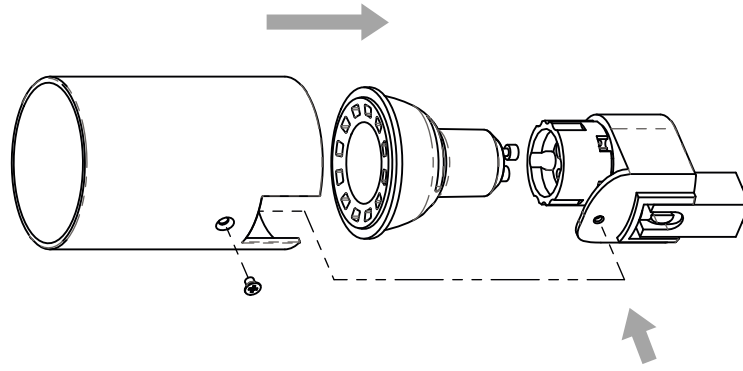

Remove if outside U.K. Euro-plug inside

Ouvrir la fiche anglaise comme indiqué et simplement retirer la fiche européenne

Bitte entnehmen Sie den innenliegenden Eurostecker, wenn Sie außerhalb der U.K. wohnen

Sacar en caso de utilizarse fuera de Reino Unido. Enchufe europeo en el interior.