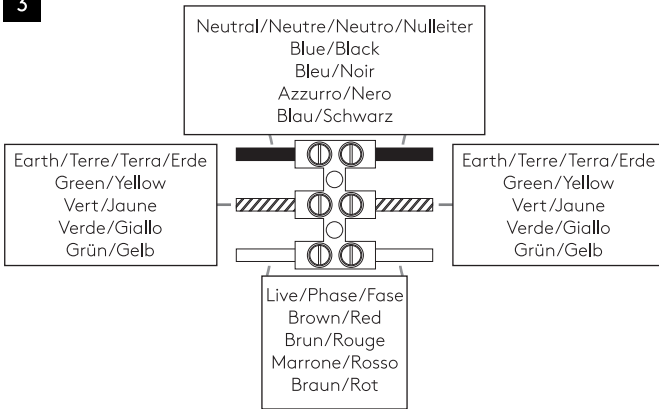

# astro

**GB**

PLEASE READ THE INSTRUCTIONS CAREFULLY  
BEFORE COMMENCING ASSEMBLY

Live: Normally Brown / Red  
Neutral: Normally Blue / Black  
Earth: Normally Green / Yellow

**FR**

LIRE ATTENTIVEMENT LES INSTRUCTIONS  
AVANT DE COMMENCER LE MONTAGE

Phase: Normalement Brun / Rouge  
Neutre: Normalement Bleu / Noir  
Terre: Normalement Vert / Jaune

**IT**

LEGGERE ATTENTAMENTE LE ISTRUZIONI  
PRIMA DI COMINCIARE L'ASSEMBLAGGIO

Cavo positivo: normalmente marrone o rosso  
Cavo neutro: normalmente blu o nero  
Cavo terra: normalmente verde o giallo

**DE**

LESEN SIE BITTE DIE ANWEISUNGEN  
SORGFÄLTIG DURCH, BEVOR SIE MIT DEM  
ZUSAMMENBAUEN BEGINNEN

Phase: Normalerweise Braun / Rot  
Nulleiter: Normalerweise Blau / Schwarz  
Erde: Normalerweise Grün / Gelb

1

**TURN OFF POWER**

Couper Le Courant! / Spegnere La Corrente! /  
Strom Abstopfen!

2

3

4

6

5