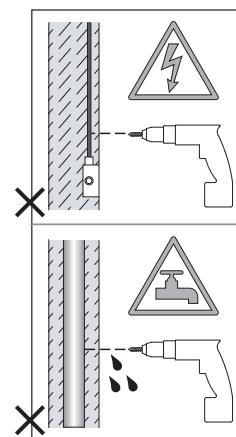

Phase: Normalement Brun / Rouge
Neutre: Normalement Bleu / Noir
Terre: Normalement Vert / Jaune

IT

LEGGERE ATTENTAMENTE LE ISTRUZIONI
PRIMA DI COMINCIARE L'ASSEMBLAGGIO

Cavo positivo: normalmente marrone o rosso
Cavo neutro: normalmente blu o nero
Cavo terra: normalmente verde o giallo

DE

LESEN SIE BITTE DIE ANWEISUNGEN
SORGFÄLTIG DURCH, BEVOR SIE MIT DEM
ZUSAMMENBAUEN BEGINNEN

Phase: Normalerweise Braun / Rot
Nulleiter: Normalerweise Blau / Schwarz
Erde: Normalerweise Grün / Gelb

FOR CEILING USE ONLY
Seulement pour montage au plafond
Da utilizzarsi solo al soffitto
Nur für den Deckengebrauch