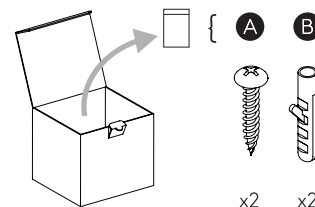

FOR CEILING USE ONLY
Seulement pour montage au plafond
Da utilizzarsi solo al soffitto
Nur für den Deckengebrauch