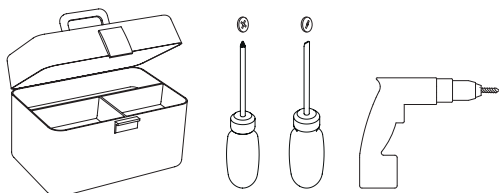

FOR CEILING USE ONLY
Seulement pour montage au plafond
Da utilizzarsi solo al soffitto
Nur für den Deckengebrauch