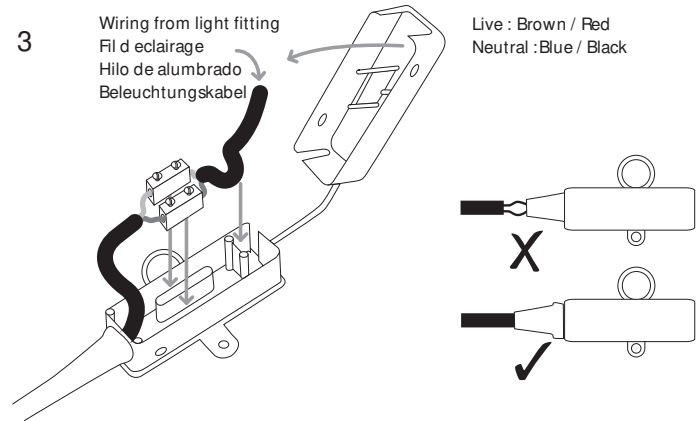

**GB**  
 Please read the instructions carefully  
 before commencing assembly

**F**  
 Lire attentivement les instructions  
 avant de commencer le montage

**E**  
 Leer atentamente las instrucciones  
 antes de comenzar el montaje

**D**  
 Lesen Sie bitte die Anweisungen  
 sorgfältig durch, bevor Sie mit dem  
 Zusammenbauen beginnen

Live : Normally Brown / Red  
 Neutral : Normally Blue / Black

Phase : Normalement Brun / Rouge  
 Neutre : Normalement Bleu / Noir

Fase : Normalmente Marro / Rojo  
 Neutro : Normalmente Azul / Negro

Phase : Normalerweise Braun / Rot  
 Nulleiter : Normalerweise Blau / Schwarz

GU10  
 35w max.