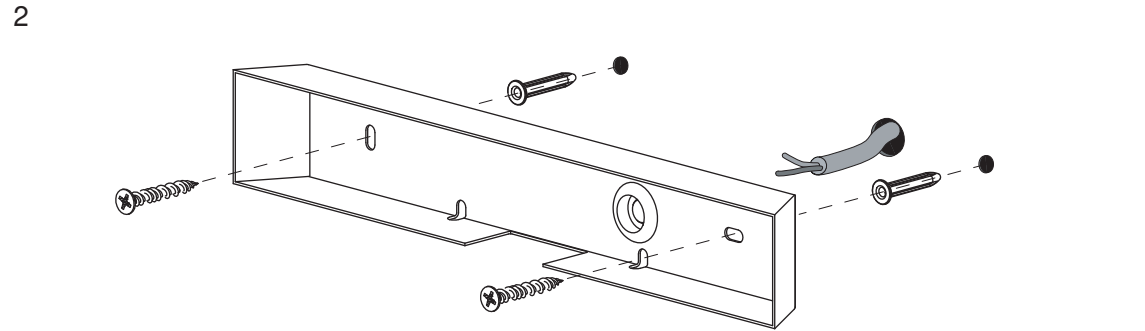

**GB**  
 Please read the instructions carefully  
 before commencing assembly

**F**  
 Lire attentivement les instructions  
 avant de commencer le montage

**E**  
 Leer atentamente las instrucciones  
 antes de comenzar el montaje

**D**  
 Lesen Sie bitte die Anweisungen  
 sorgfältig durch, bevor Sie mit dem  
 Zusammenbauen beginnen

Live : Normally Brown / Red  
 Neutral : Normally Blue / Black

Phase : Normalement Brun / Rouge  
 Neutre : Normalement Bleu / Noir

Fase : Normalmente Marro / Rojo  
 Neutro : Normalmente Azul / Negro

Phase : Normalerweise Braun / Rot  
 Nulleiter : Normalerweise Blau / Schwarz

GU10  
 35w max.