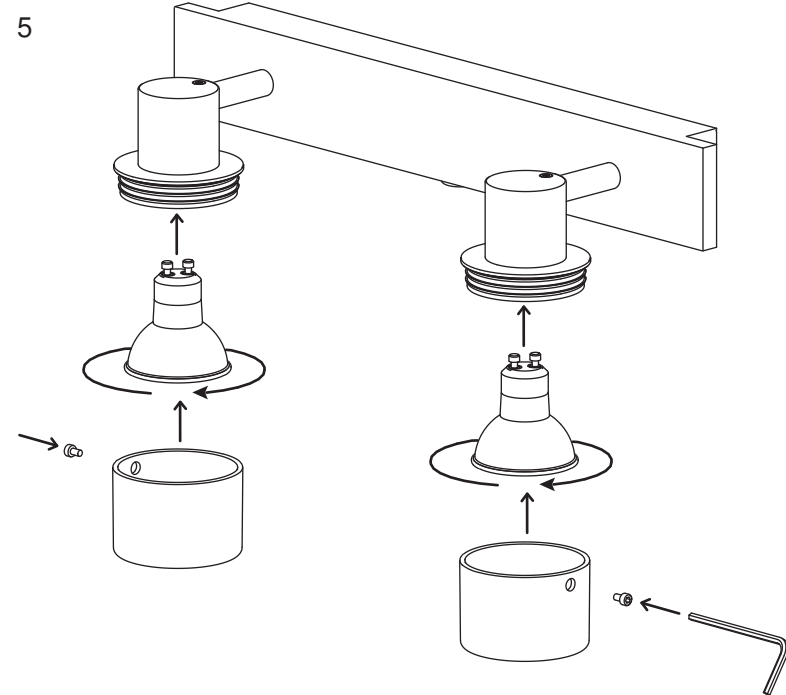

**D**  
 Lesen Sie bitte die Anweisungen  
 sorgfältig durch, bevor Sie mit dem  
 Zusammenbauen beginnen

Live : Normally Brown / Red  
 Neutral : Normally Blue / Black

Phase : Normalement Brun / Rouge  
 Neutre : Normalement Bleu / Noir

Fase : Normalmente Marro / Rojo  
 Neutro : Normalmente Azul / Negro

Phase : Normalerweise Braun / Rot  
 Nulleiter : Normalerweise Blau / Schwarz

GU10  
 35w max.