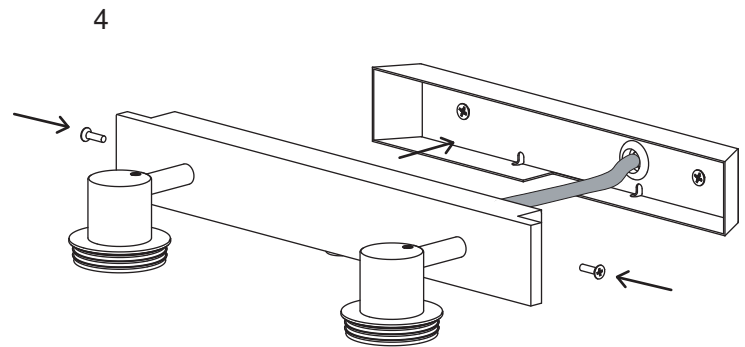

**GB**  
 Please read the instructions carefully  
 before commencing assembly

**F**  
 Lire attentivement les instructions  
 avant de commencer le montage

**E**  
 Leer atentamente las instrucciones  
 antes de comenzar el montaje

**D**  
 Lesen Sie bitte die Anweisungen  
 sorgfältig durch, bevor Sie mit dem  
 Zusammenbauen beginnen

Live : Normally Brown / Red  
 Neutral : Normally Blue / Black

Phase : Normalement Brun / Rouge  
 Neutre : Normalement Bleu / Noir

Fase : Normalmente Marro / Rojo  
 Neutro : Normalmente Azul / Negro

Phase : Normalerweise Braun / Rot  
 Nulleiter : Normalerweise Blau / Schwarz

GU10  
 35w max.