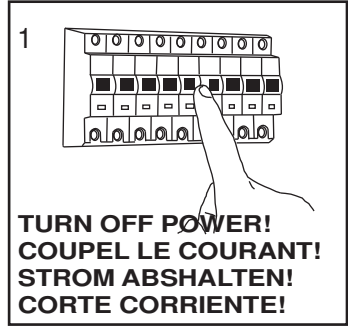

GB
Please read the instructions carefully
before commencing assembly

F
Lire attentivement les instructions
avant de commencer le montage

E
Leer atentamente las instrucciones
antes de comenzar el montaje

D
Lesen Sie bitte die Anweisungen
sorgfältig durch, bevor Sie mit dem
Zusammenbauen beginnen

Live : Normally Brown / Red
Neutral : Normally Blue / Black

Phase : Normalement Brun / Rouge
Neutre : Normalement Bleu / Noir

Fase : Normalmente Marro / Rojo
Neutro : Normalmente Azul / Negro

Phase : Normalerweise Braun / Rot
Nulleiter : Normalerweise Blau / Schwarz

GU10
35w max.