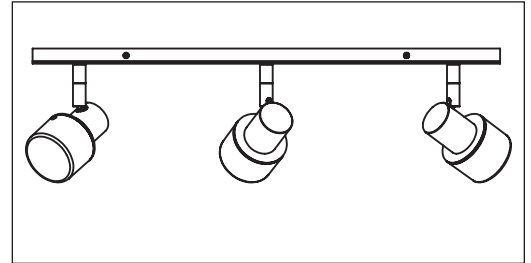

Phase : au repos Brun / Rouge
Neutre : au repos Bleu / Noir
Terre : au repos Vert / Jaune

Espanol

Leer atentamente las instrucciones antes de comenzar el montaje

Fase : en reposo Marron / Rojo
Neutro : en reposo Azul / Negro
Tierra : en reposo Verde / Amarillo

Deutsch

Lesen Sie bitte die Anweisungen sorgfältig durch, bevor Sie mit dem Zusammenbauen beginnen

Phase : Ruhestellung Braun / Rot
Nulleiter : Ruhestellung Blau / Schwarz
Erde : Grün / Gelb

For ceiling use only.
Seulement pour montage au plafond
Nur für den Deckengebrauch.
Para utilizar sólo en techos.