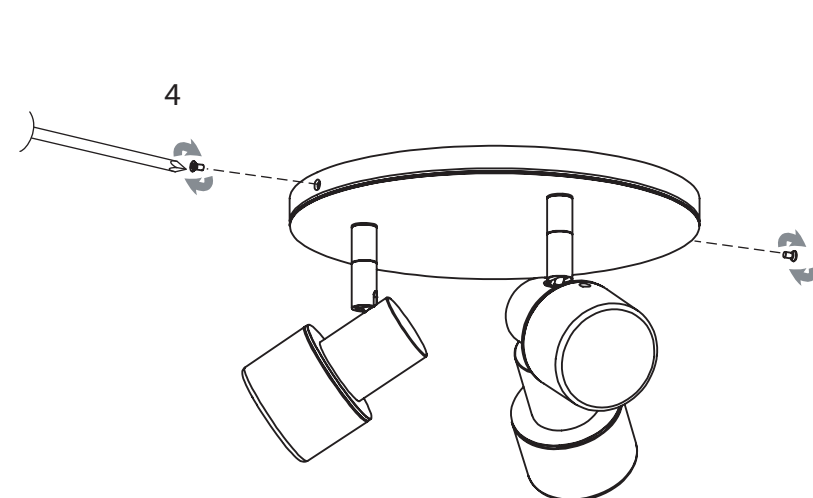

Phase : au repos Brun / Rouge
Neutre : au repos Bleu / Noir
Terre : au repos Vert / Jaune

Espanol

Leer atentamente las instrucciones antes de comenzar el montaje

Fase : en reposo Marron / Rojo
Neutro : en reposo Azul / Negro
Tierra : en reposo Verde / Amarillo

Deutsch

Lesen Sie bitte die Anweisungen sorgfältig durch, bevor Sie mit dem Zusammenbauen beginnen

Phase : Ruhestellung Braun / Rot
Nulleiter : Ruhestellung Blau / Schwarz
Erde : Grün / Gelb

For ceiling use only.
Seulement pour montage au plafond
Nur für den Deckengebrauch.
Para utilizar sólo en techos.