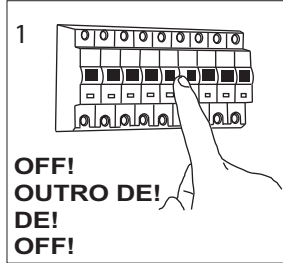

English

Please read instructions carefully before commencing assembly

Live : Normally Brown / Red
Neutral : Normally Blue / Black

Français

Lire attentivement les instructions avant de commencer le montage

Phase : au repos Brun / Rouge
Neutre : au repos Bleu / Noir
Terre : au repos Vert / Jaune

Espanol

Leer atentamente las instrucciones antes de comenzar el montaje

Fase : en reposo Marron / Rojo
Neutro : en reposo Azul / Negro
Tierra : en reposo Verde / Amarillo

Deutsch

Lesen Sie bitte die Anweisungen sorgfältig durch, bevor Sie mit dem Zusammenbauen beginnen

Phase : Ruhestellung Braun / Rot
Nulleiter : Ruhestellung Blau / Schwarz
Erde : Grün / Gelb

For ceiling use only.
Seulement pour montage au plafond
Nur für den Deckengebrauch.
Para utilizar sólo en techos.