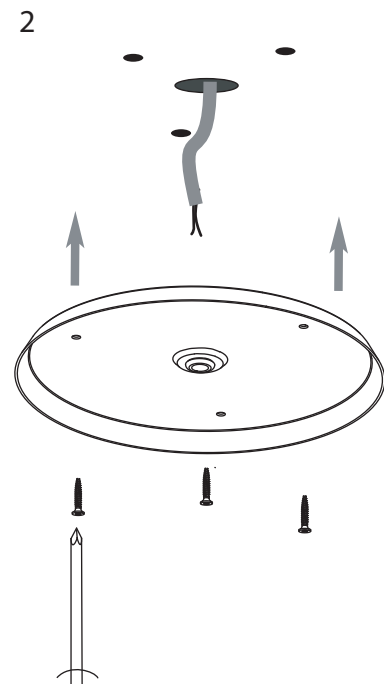

Phase : au repos Brun / Rouge
Neutre : au repos Bleu / Noir
Terre : au repos Vert / Jaune

Espanol

Leer atentamente las instrucciones antes de comenzar el montaje

Fase : en reposo Marron / Rojo
Neutro : en reposo Azul / Negro
Tierra : en reposo Verde / Amarillo

Deutsch

Lesen Sie bitte die Anweisungen sorgfältig durch, bevor Sie mit dem Zusammenbauen beginnen

Phase : Ruhestellung Braun / Rot
Nulleiter : Ruhestellung Blau / Schwarz
Erde : Grün / Gelb

For ceiling use only.
Seulement pour montage au plafond
Nur für den Deckengebrauch.
Para utilizar sólo en techos.