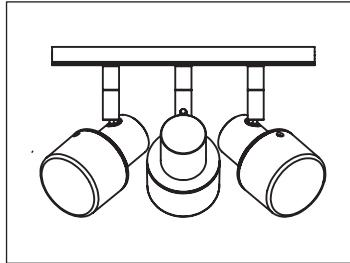

Phase : au repos Brun / Rouge
Neutre : au repos Bleu / Noir
Terre : au repos Vert / Jaune

Espanol

Leer atentamente las instrucciones antes de comenzar el montaje

Fase : en reposo Marron / Rojo
Neutro : en reposo Azul / Negro
Tierra : en reposo Verde / Amarillo

Deutsch

Lesen Sie bitte die Anweisungen sorgfältig durch, bevor Sie mit dem Zusammenbauen beginnen

Phase : Ruhestellung Braun / Rot
Nulleiter : Ruhestellung Blau / Schwarz
Erde : Grün / Gelb

For ceiling use only.
Seulement pour montage au plafond
Nur für den Deckengebrauch.
Para utilizar sólo en techos.