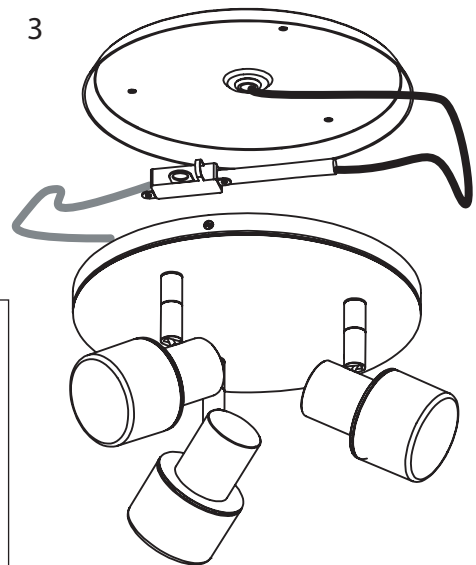

Phase : au repos Brun / Rouge
Neutre : au repos Bleu / Noir
Terre : au repos Vert / Jaune

Espanol

Leer atentamente las instrucciones antes de comenzar el montaje

Fase : en reposo Marron / Rojo
Neutro : en reposo Azul / Negro
Tierra : en reposo Verde / Amarillo

Deutsch

Lesen Sie bitte die Anweisungen sorgfältig durch, bevor Sie mit dem Zusammenbauen beginnen

Phase : Ruhestellung Braun / Rot
Nulleiter : Ruhestellung Blau / Schwarz
Erde : Grün / Gelb

For ceiling use only.
Seulement pour montage au plafond
Nur für den Deckengebrauch.
Para utilizar sólo en techos.