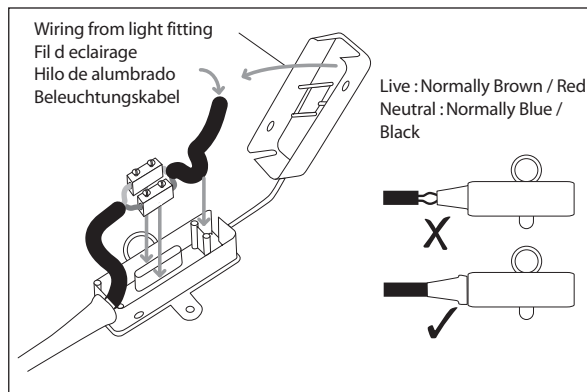

Phase : au repos Brun / Rouge
Neutre : au repos Bleu / Noir
Terre : au repos Vert / Jaune

Espanol

Leer atentamente las instrucciones antes de comenzar el montaje

Fase : en reposo Marron / Rojo
Neutro : en reposo Azul / Negro
Tierra : en reposo Verde / Amarillo

Deutsch

Lesen Sie bitte die Anweisungen sorgfältig durch, bevor Sie mit dem Zusammenbauen beginnen

Phase : Ruhestellung Braun / Rot
Nulleiter : Ruhestellung Blau / Schwarz
Erde : Grün / Gelb

For ceiling use only.
Seulement pour montage au plafond
Nur für den Deckengebrauch.
Para utilizar sólo en techos.