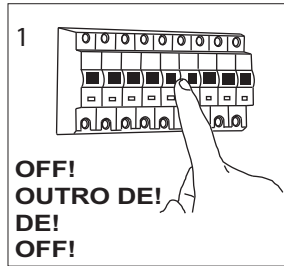

English

Please read instructions carefully before commencing assembly

Live : Normally Brown / Red
Neutral : Normally Blue / Black

Français

Lire attentivement les instructions avant de commencer le montage

Phase : au repos Brun / Rouge
Neutre : au repos Bleu / Noir
Terre : au repos Vert / Jaune

Espanol

Leer atentamente las instrucciones antes de comenzar el montaje

Fase : en reposo Marron / Rojo
Neutro : en reposo Azul / Negro
Tierra : en reposo Verde / Amarillo

Deutsch

Lesen Sie bitte die Anweisungen sorgfältig durch, bevor Sie mit dem Zusammenbauen beginnen

Phase : Ruhestellung Braun / Rot
Nulleiter : Ruhestellung Blau / Schwarz
Erde : Grün / Gelb

For ceiling use only.
Seulement pour montage au plafond
Nur für den Deckengebrauch.
Para utilizar sólo en techos.