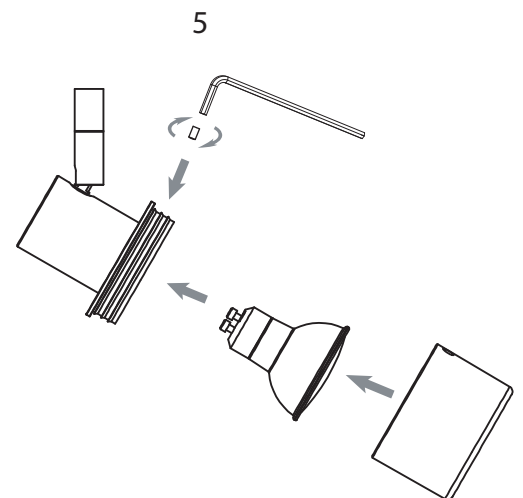

Phase : au repos Brun / Rouge
Neutre : au repos Bleu / Noir
Terre : au repos Vert / Jaune

Espanol

Leer atentamente las instrucciones antes de comenzar el montaje

Fase : en reposo Marron / Rojo
Neutro : en reposo Azul / Negro
Tierra : en reposo Verde / Amarillo

Deutsch

Lesen Sie bitte die Anweisungen sorgfältig durch, bevor Sie mit dem Zusammenbauen beginnen

Phase : Ruhestellung Braun / Rot
Nulleiter : Ruhestellung Blau / Schwarz
Erde : Grün / Gelb

For ceiling use only.
Seulement pour montage au plafond
Nur für den Deckengebrauch.
Para utilizar sólo en techos.