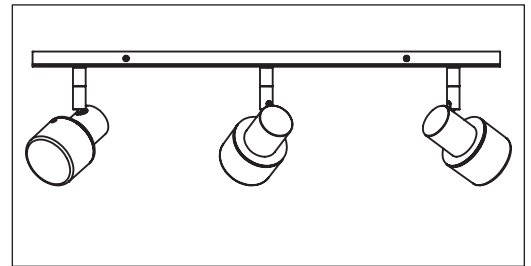

Phase : au repos Brun / Rouge
Neutre : au repos Bleu / Noir
Terre : au repos Vert / Jaune

Espanol

Leer atentamente las instrucciones antes de comenzar el montaje

Fase : en reposo Marron / Rojo
Neutro : en reposo Azul / Negro
Tierra : en reposo Verde / Amarillo

Deutsch

Lesen Sie bitte die Anweisungen sorgfältig durch, bevor Sie mit dem Zusammenbauen beginnen

Phase : Ruhestellung Braun / Rot
Nulleiter : Ruhestellung Blau / Schwarz
Erde : Grün / Gelb

For ceiling use only.
Seulement pour montage au plafond
Nur für den Deckengebrauch.
Para utilizar sólo en techos.