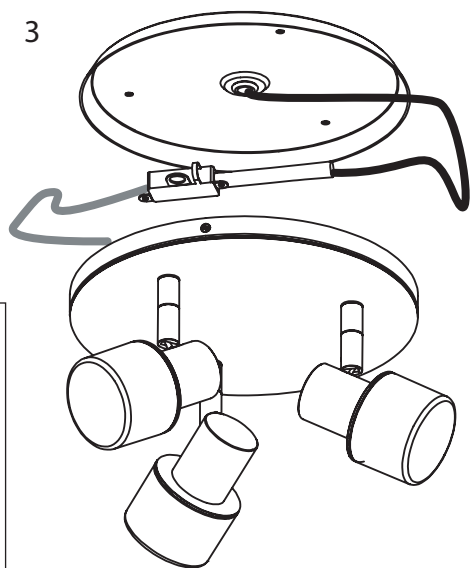

Phase : au repos Brun / Rouge
Neutre : au repos Bleu / Noir
Terre : au repos Vert / Jaune

Espanol

Leer atentamente las instrucciones antes de comenzar el montaje

Fase : en reposo Marron / Rojo
Neutro : en reposo Azul / Negro
Tierra : en reposo Verde / Amarillo

Deutsch

Lesen Sie bitte die Anweisungen sorgfältig durch, bevor Sie mit dem Zusammenbauen beginnen

Phase : Ruhestellung Braun / Rot
Nulleiter : Ruhestellung Blau / Schwarz
Erde : Grün / Gelb

For ceiling use only.
Seulement pour montage au plafond
Nur für den Deckengebrauch.
Para utilizar sólo en techos.