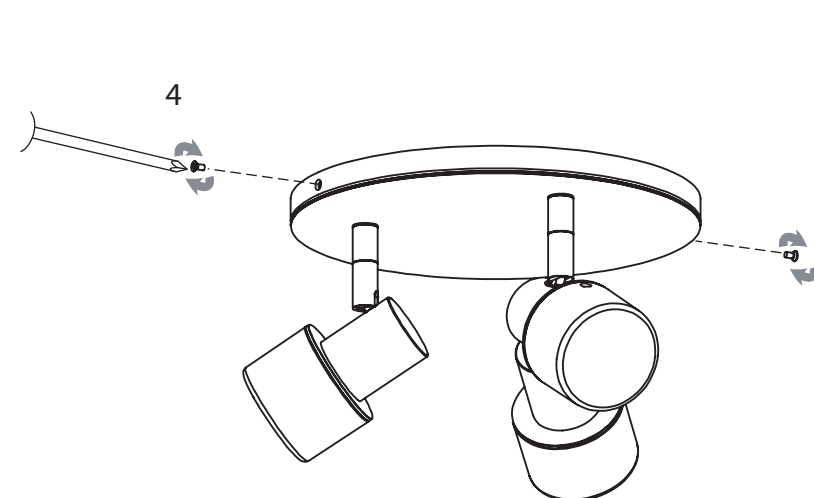

Phase : au repos Brun / Rouge
Neutre : au repos Bleu / Noir
Terre : au repos Vert / Jaune

Espanol

Leer atentamente las instrucciones antes de comenzar el montaje

Fase : en reposo Marron / Rojo
Neutro : en reposo Azul / Negro
Tierra : en reposo Verde / Amarillo

Deutsch

Lesen Sie bitte die Anweisungen sorgfältig durch, bevor Sie mit dem Zusammenbauen beginnen

Phase : Ruhestellung Braun / Rot
Nulleiter : Ruhestellung Blau / Schwarz
Erde : Grün / Gelb

For ceiling use only.
Seulement pour montage au plafond
Nur für den Deckengebrauch.
Para utilizar sólo en techos.