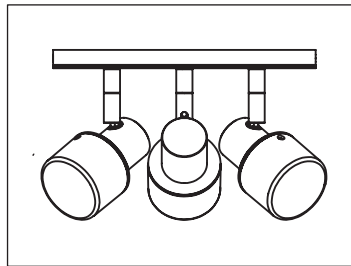

Phase : au repos Brun / Rouge
Neutre : au repos Bleu / Noir
Terre : au repos Vert / Jaune

Espanol

Leer atentamente las instrucciones antes de comenzar el montaje

Fase : en reposo Marron / Rojo
Neutro : en reposo Azul / Negro
Tierra : en reposo Verde / Amarillo

Deutsch

Lesen Sie bitte die Anweisungen sorgfältig durch, bevor Sie mit dem Zusammenbauen beginnen

Phase : Ruhestellung Braun / Rot
Nulleiter : Ruhestellung Blau / Schwarz
Erde : Grün / Gelb

For ceiling use only.
Seulement pour montage au plafond
Nur für den Deckengebrauch.
Para utilizar sólo en techos.