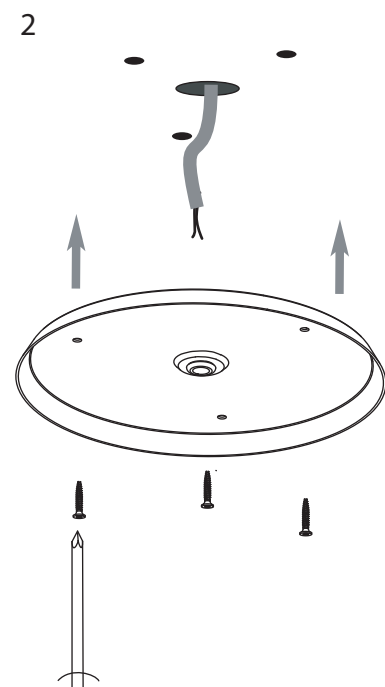

Phase : au repos Brun / Rouge
Neutre : au repos Bleu / Noir
Terre : au repos Vert / Jaune

Espanol

Leer atentamente las instrucciones antes de comenzar el montaje

Fase : en reposo Marron / Rojo
Neutro : en reposo Azul / Negro
Tierra : en reposo Verde / Amarillo

Deutsch

Lesen Sie bitte die Anweisungen sorgfältig durch, bevor Sie mit dem Zusammenbauen beginnen

Phase : Ruhestellung Braun / Rot
Nulleiter : Ruhestellung Blau / Schwarz
Erde : Grün / Gelb

For ceiling use only.
Seulement pour montage au plafond
Nur für den Deckengebrauch.
Para utilizar sólo en techos.