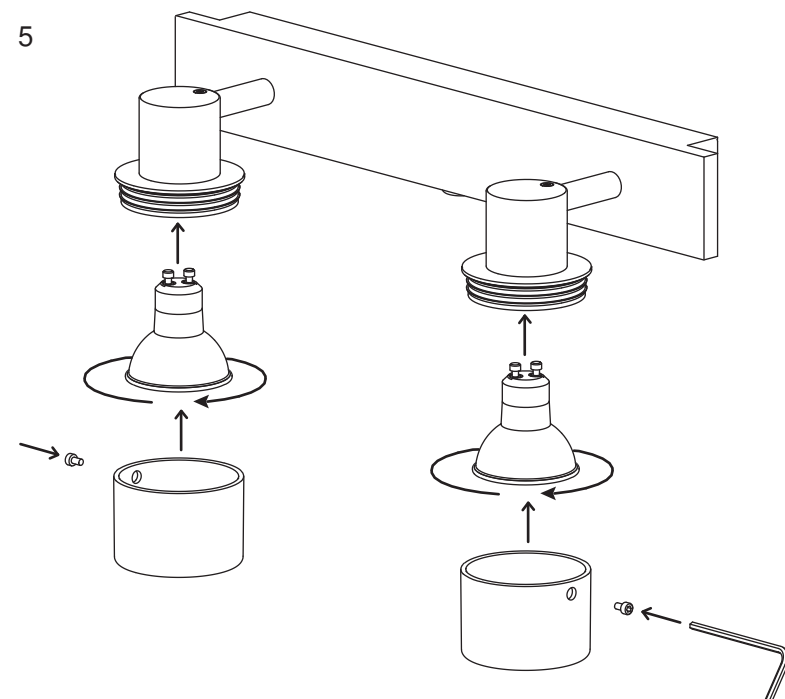

D
 Lesen Sie bitte die Anweisungen
 sorgfältig durch, bevor Sie mit dem
 Zusammenbauen beginnen

Live : Normally Brown / Red
 Neutral : Normally Blue / Black

Phase : Normalement Brun / Rouge
 Neutre : Normalement Bleu / Noir

Fase : Normalmente Marro / Rojo
 Neutro : Normalmente Azul / Negro

Phase : Normalerweise Braun / Rot
 Nulleiter : Normalerweise Blau / Schwarz

 GU10
 35w max.