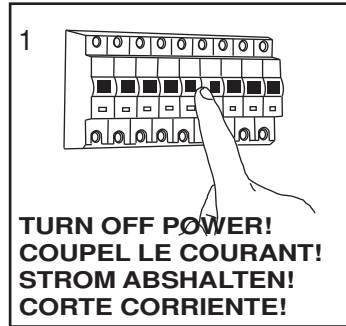

GB
Please read the instructions carefully
before commencing assembly

F
Lire attentivement les instructions
avant de commencer le montage

E
Leer atentamente las instrucciones
antes de comenzar el montaje

D
Lesen Sie bitte die Anweisungen
sorgfältig durch, bevor Sie mit dem
Zusammenbauen beginnen

Live : Normally Brown / Red
Neutral : Normally Blue / Black

Phase : Normalement Brun / Rouge
Neutre : Normalement Bleu / Noir

Fase : Normalmente Marro / Rojo
Neutro : Normalmente Azul / Negro

Phase : Normalerweise Braun / Rot
Nulleiter : Normalerweise Blau / Schwarz

GU10
35w max.