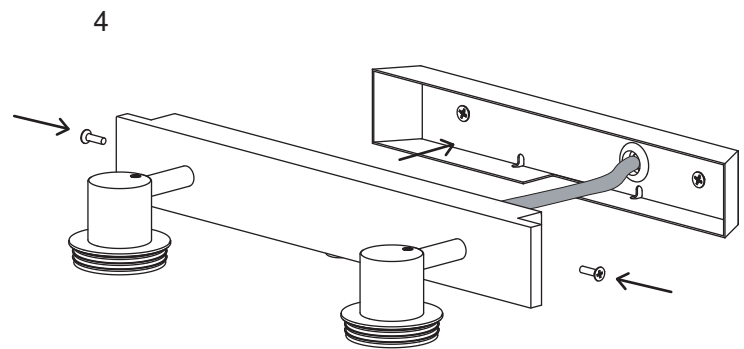

D
 Lesen Sie bitte die Anweisungen
 sorgfältig durch, bevor Sie mit dem
 Zusammenbauen beginnen

Live : Normally Brown / Red
 Neutral : Normally Blue / Black

Phase : Normalement Brun / Rouge
 Neutre : Normalement Bleu / Noir

Fase : Normalmente Marro / Rojo
 Neutro : Normalmente Azul / Negro

Phase : Normalerweise Braun / Rot
 Nulleiter : Normalerweise Blau / Schwarz

 GU10
 35w max.