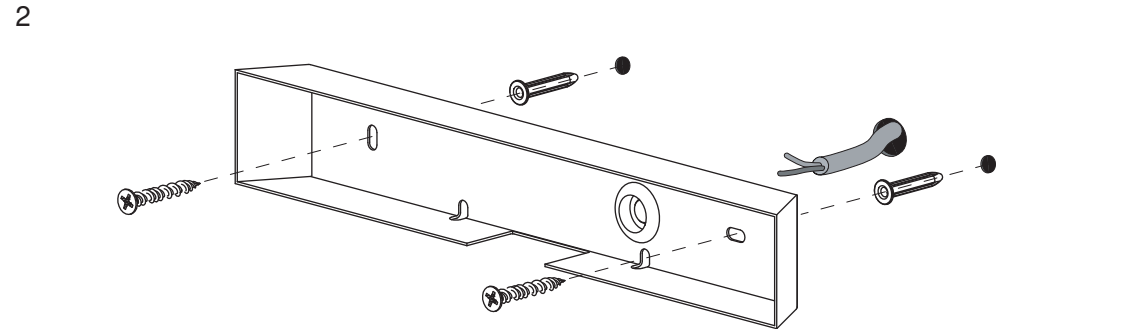

GB
 Please read the instructions carefully
 before commencing assembly

F
 Lire attentivement les instructions
 avant de commencer le montage

E
 Leer atentamente las instrucciones
 antes de comenzar el montaje

D
 Lesen Sie bitte die Anweisungen
 sorgfältig durch, bevor Sie mit dem
 Zusammenbauen beginnen

Live : Normally Brown / Red
 Neutral : Normally Blue / Black

Phase : Normalement Brun / Rouge
 Neutre : Normalement Bleu / Noir

Fase : Normalmente Marro / Rojo
 Neutro : Normalmente Azul / Negro

Phase : Normalerweise Braun / Rot
 Nulleiter : Normalerweise Blau / Schwarz

 GU10
 35w max.