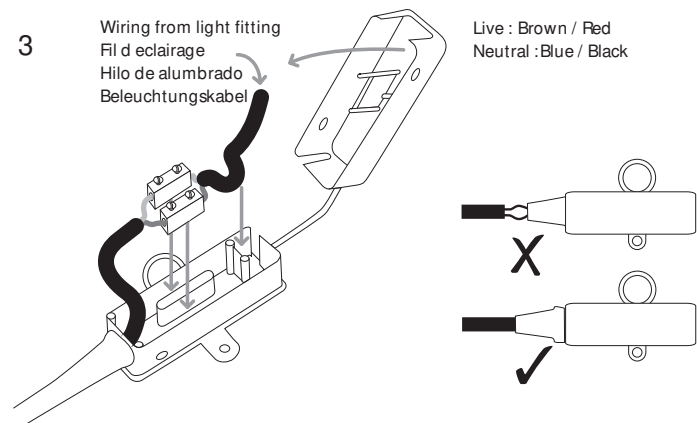

GB
 Please read the instructions carefully
 before commencing assembly

F
 Lire attentivement les instructions
 avant de commencer le montage

E
 Leer atentamente las instrucciones
 antes de comenzar el montaje

D
 Lesen Sie bitte die Anweisungen
 sorgfältig durch, bevor Sie mit dem
 Zusammenbauen beginnen

Live : Normally Brown / Red
 Neutral : Normally Blue / Black

Phase : Normalement Brun / Rouge
 Neutre : Normalement Bleu / Noir

Fase : Normalmente Marro / Rojo
 Neutro : Normalmente Azul / Negro

Phase : Normalerweise Braun / Rot
 Nulleiter : Normalerweise Blau / Schwarz

 GU10
 35w max.