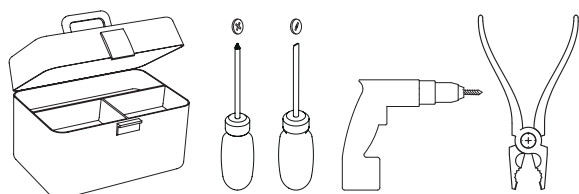

COMO TWIN

8484 / SKU 1282005

astro

GB PLEASE READ THE INSTRUCTIONS CAREFULLY
BEFORE COMMENCING ASSEMBLY

Live: Normally Brown / Red
Neutral: Normally Blue / Black
Earth: Normally Green / Yellow

FR LIRE ATTENTIVEMENT LES INSTRUCTIONS
AVANT DE COMMENCER LE MONTAGE

Phase: Normalement Brun / Rouge
Neutre: Normalement Bleu / Noir
Terre: Normalement Vert / Jaune

IT LEGGERE ATTENTAMENTE LE ISTRUZIONI
PRIMA DI COMINCIARE L'ASSEMBLAGGIO

Cavo positivo: normalmente marrone o rosso
Cavo neutro: normalmente blu o nero
Cavo terra: normalmente verde o giallo

DE LESEN SIE BITTE DIE ANWEISUNGEN
SORGFÄLTIG DURCH, BEVOR SIE MIT DEM
ZUSAMMENBAUEN BEGINNEN

Phase: Normalerweise Braun / Rot
Nulleiter: Normalerweise Blau / Schwarz
Erde: Normalerweise Grün / Gelb

FOR WALL USE ONLY
Usage mural uniquement
Solo per uso a parete
Nur zur Verwendung als Wandleuchte