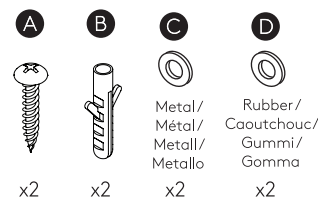

COMO TWIN

8484 / SKU 1282005

astro

GB PLEASE READ THE INSTRUCTIONS CAREFULLY
BEFORE COMMENCING ASSEMBLY

Live: Normally Brown / Red
Neutral: Normally Blue / Black
Earth: Normally Green / Yellow

FR LIRE ATTENTIVEMENT LES INSTRUCTIONS
AVANT DE COMMENCER LE MONTAGE

Phase: Normalement Brun / Rouge
Neutre: Normalement Bleu / Noir
Terre: Normalement Vert / Jaune

IT LEGGERE ATTENTAMENTE LE ISTRUZIONI
PRIMA DI COMINCIARE L'ASSEMBLAGGIO

Cavo positivo: normalmente marrone o rosso
Cavo neutro: normalmente blu o nero
Cavo terra: normalmente verde o giallo

DE LESEN SIE BITTE DIE ANWEISUNGEN
SORGFÄLTIG DURCH, BEVOR SIE MIT DEM
ZUSAMMENBAUEN BEGINNEN

Phase: Normalerweise Braun / Rot
Nulleiter: Normalerweise Blau / Schwarz
Erde: Normalerweise Grün / Gelb

FOR WALL USE ONLY
Usage mural uniquement
Solo per uso a parete
Nur zur Verwendung als Wandleuchte