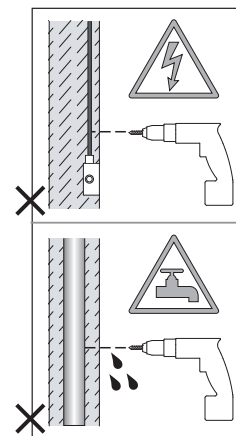

COMO TWIN

8484 / SKU 1282005

astro

GB PLEASE READ THE INSTRUCTIONS CAREFULLY
BEFORE COMMENCING ASSEMBLY

Live: Normally Brown / Red
Neutral: Normally Blue / Black
Earth: Normally Green / Yellow

FR LIRE ATTENTIVEMENT LES INSTRUCTIONS
AVANT DE COMMENCER LE MONTAGE

Phase: Normalement Brun / Rouge
Neutre: Normalement Bleu / Noir
Terre: Normalement Vert / Jaune

IT LEGGERE ATTENTAMENTE LE ISTRUZIONI
PRIMA DI COMINCIARE L'ASSEMBLAGGIO

Cavo positivo: normalmente marrone o rosso
Cavo neutro: normalmente blu o nero
Cavo terra: normalmente verde o giallo

DE LESEN SIE BITTE DIE ANWEISUNGEN
SORGFÄLTIG DURCH, BEVOR SIE MIT DEM
ZUSAMMENBAUEN BEGINNEN

Phase: Normalerweise Braun / Rot
Nulleiter: Normalerweise Blau / Schwarz
Erde: Normalerweise Grün / Gelb

FOR WALL USE ONLY
Usage mural uniquement
Solo per uso a parete
Nur zur Verwendung als Wandleuchte