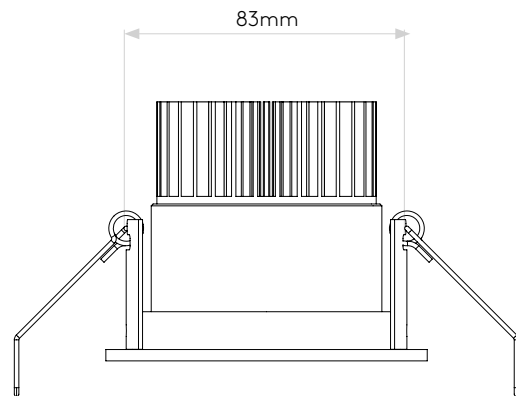

ADDITIONAL INFORMATION

SHADE INCLUDED	Not applicable
SHADE MATERIAL	Not applicable

CODE: 5761
SKU: 1256026
FINISH: MATT WHITE

CODE: 5762
SKU: 1256027T
FINISH: ANODISED ALUMINIUM

PRODUCT ELEVATIONS

astro

Please note that some dimensions may vary slightly due to manufacturing tolerances, this includes cable entry and fixing holes

Veillez noter que certaines dimensions peuvent varier légèrement en raison des tolérances de fabrication, y compris l'entrée de câble et les trous de fixation.

Bitte beachten Sie, dass die Maße Fertigungstoleranzen unterliegen und daher in geringem Umfang von der angegebenen Größe abweichen können. Dies gilt auch für Kabeingänge und Befestigungslöcher.

Si prega notare che possono esserci piccole variazioni in alcune dimensioni dovute alle tolleranze di produzione, queste includono l'ingresso del cavo e i fori di fissaggio.