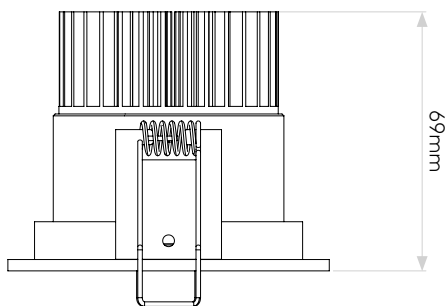

LAMP

LIGHT SOURCE:	COB LED
MAXIMUM WATTAGE:	6.1W
LAMP INCLUDED:	Yes (Integral)
MAXIMUM LAMP LENGTH:	Not applicable
LUMINOUS FLUX:	604.8 lm
COLOUR TEMP:	2700K
CRI:	80
R9:	8.0
MACADAM ELLIPSE:	3-Step
TILT ADJUSTABLE ANGLE:	35°
ROTATION ADJUSTABLE ANGLE:	360°
AVERAGE LIFESPAN:	36,300hrs
L70:	To be advised
BEAM ANGLE:	35.95°

ADDITIONAL INFORMATION

SHADE INCLUDED	Not applicable
SHADE MATERIAL	Not applicable

CODE: 5761
SKU: 1256026
FINISH: MATT WHITE

CODE: 5762
SKU: 1256027T
FINISH: ANODISED ALUMINIUM

PRODUCT ELEVATIONS

astro

Please note that some dimensions may vary slightly due to manufacturing tolerances, this includes cable entry and fixing holes

Veillez noter que certaines dimensions peuvent varier légèrement en raison des tolérances de fabrication, y compris l'entrée de câble et les trous de fixation.

Bitte beachten Sie, dass die Maße Fertigungstoleranzen unterliegen und daher in geringem Umfang von der angegebenen Größe abweichen können. Dies gilt auch für Kabeingänge und Befestigungslöcher.