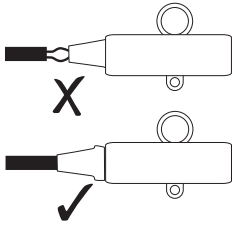

## E

Leer atentamente las instrucciones antes de comenzar el montaje

Fase : Normalmente Marro / Rojo  
Neutro : Normalmente Azul / Negro  
Tierra : Normalmente Verde / Amarillo

## F

Lire attentivement les instructions avant de commencer le montage

Phase : Normalement Brun / Rouge  
Neutre : Normalement Bleu / Noir  
Terre : Normalement Vert / Jaune

## D

Lesen Sie bitte die Anweisungen sorgfältig durch, bevor Sie mit dem Zusammenbauen beginnen

Phase : Normalerweise Braun / Rot  
Nulleiter : Normalerweise Blau / Schwarz  
Erde : Normalerweise Grün / Gelb

1

2

Wiring from light fitting  
Fil d éclairage  
Hilo de alumbrado  
Beleuchtungskabel

3

4

5

6