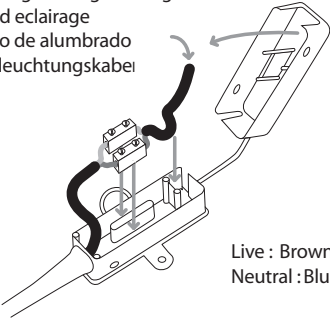

## E

Leer atentamente las instrucciones antes de comenzar el montaje

Fase : Normalmente Marro / Rojo  
Neutro : Normalmente Azul / Negro  
Tierra : Normalmente Verde / Amarillo

## F

Lire attentivement les instructions avant de commencer le montage

Phase : Normalement Brun / Rouge  
Neutre : Normalement Bleu / Noir  
Terre : Normalement Vert / Jaune

## D

Lesen Sie bitte die Anweisungen sorgfältig durch, bevor Sie mit dem Zusammenbauen beginnen

Phase : Normalerweise Braun / Rot  
Nulleiter : Normalerweise Blau / Schwarz  
Erde : Normalerweise Grün / Gelb

1

2

Wiring from light fitting  
Fil d éclairage  
Hilo de alumbrado  
Beleuchtungskabel

3

4

5

6