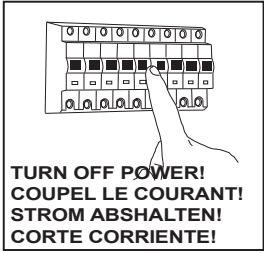

1

2

Wiring from light fitting
Fil d éclairage
Hilo de alumbrado
Beleuchtungskabel

3

4

5

6