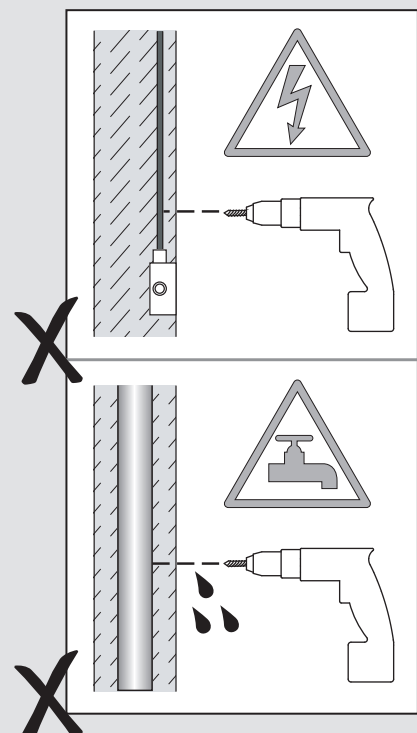

## E

Leer atentamente las instrucciones antes de comenzar el montaje

Fase : Normalmente Marro / Rojo  
Neutro : Normalmente Azul / Negro  
Tierra : Normalmente Verde / Amarillo

## F

Lire attentivement les instructions avant de commencer le montage

Phase : Normalement Brun / Rouge  
Neutre : Normalement Bleu / Noir  
Terre : Normalement Vert / Jaune

## D

Lesen Sie bitte die Anweisungen sorgfältig durch, bevor Sie mit dem Zusammenbauen beginnen

Phase : Normalerweise Braun / Rot  
Nulleiter : Normalerweise Blau / Schwarz  
Erde : Normalerweise Grün / Gelb