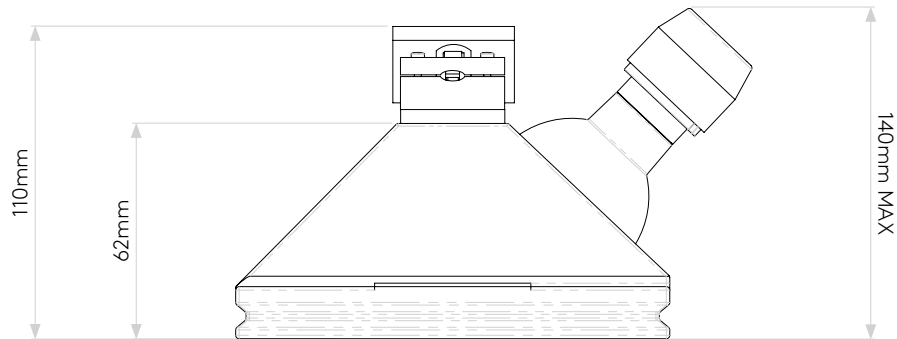

LAMP

LIGHT SOURCE:	GU10
MAXIMUM WATTAGE:	50W MAX
LAMP INCLUDED:	No
MAXIMUM LAMP LENGTH:	To be advised
R9:	Lamp dependent
MACADAM ELLIPSE:	Not applicable
TILT ADJUSTABLE ANGLE:	Not applicable
ROTATION ADJUSTABLE ANGLE:	Not applicable
AVERAGE LIFESPAN:	Lamp dependent
L70:	Not applicable
BEAM ANGLE:	Lamp dependent

ADDITIONAL INFORMATION

SHADE INCLUDED	Not applicable
SHADE MATERIAL	Not applicable

CODE: 5656
 SKU: 1253003
 FINISH: PLASTER

PRODUCT ELEVATIONS

astro

Please note that some dimensions may vary slightly due to manufacturing tolerances, this includes cable entry and fixing holes

Veillez noter que certaines dimensions peuvent varier légèrement en raison des tolérances de fabrication, y compris l'entrée de câble et les trous de fixation.

Bitte beachten Sie, dass die Maße Fertigungstoleranzen unterliegen und daher in geringem Umfang von der angegebenen Größe abweichen können. Dies gilt auch für Kabeingänge und Befestigungslöcher.