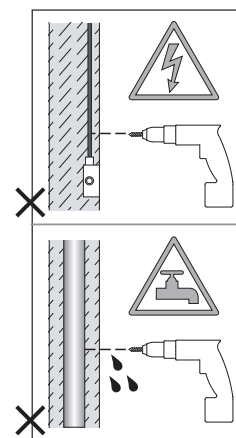

BLANCO

astro

GB

PLEASE READ THE INSTRUCTIONS CAREFULLY
BEFORE COMMENCING ASSEMBLY

Live: Normally Brown / Red
Neutral: Normally Blue / Black
Earth: Normally Green / Yellow

FR

LIRE ATTENTIVEMENT LES INSTRUCTIONS
AVANT DE COMMENCER LE MONTAGE

Phase: Normalement Brun / Rouge
Neutre: Normalement Bleu / Noir
Terre: Normalement Vert / Jaune

IT

LEGGERE ATTENTAMENTE LE ISTRUZIONI
PRIMA DI COMINCIARE L'ASSEMBLAGGIO

Cavo positivo: normalmente marrone o rosso
Cavo neutro: normalmente blu o nero
Cavo terra: normalmente verde o giallo

DE

LESEN SIE BITTE DIE ANWEISUNGEN
SORGFALTIG DURCH, BEVOR SIE MIT DEM
ZUSAMMENBAUEN BEGINNEN

Phase: Normalerweise Braun / Rot
Nulleiter: Normalerweise Blau / Schwarz
Erde: Normalerweise Grün / Gelb

NOT SUITABLE FOR COVERING WITH THERMAL INSULATION.
Ne peut être recouvert de matériaux d'isolation.
Non adatto ad essere coperto da isolanti termici.
Nicht für die Abdeckung mit Wärmedämmung geeignet.

FOR CEILING USE ONLY
Seulement pour montage au plafond
Da utilizzarsi solo al soffitto
Nur für den Deckengebrauch

NOT SUITABLE FOR MOUNTING IN FLAMMABLE
MATERIALS, E.G. WOOD.
Ne convient pas pour montage dans des matériaux inflammables.
Non adatto ad essere montato in materiali infiammabili (per esempio legno).
Nicht geeignet für eine Installation auf brennbaren Materialien, wie z.B. Holz.