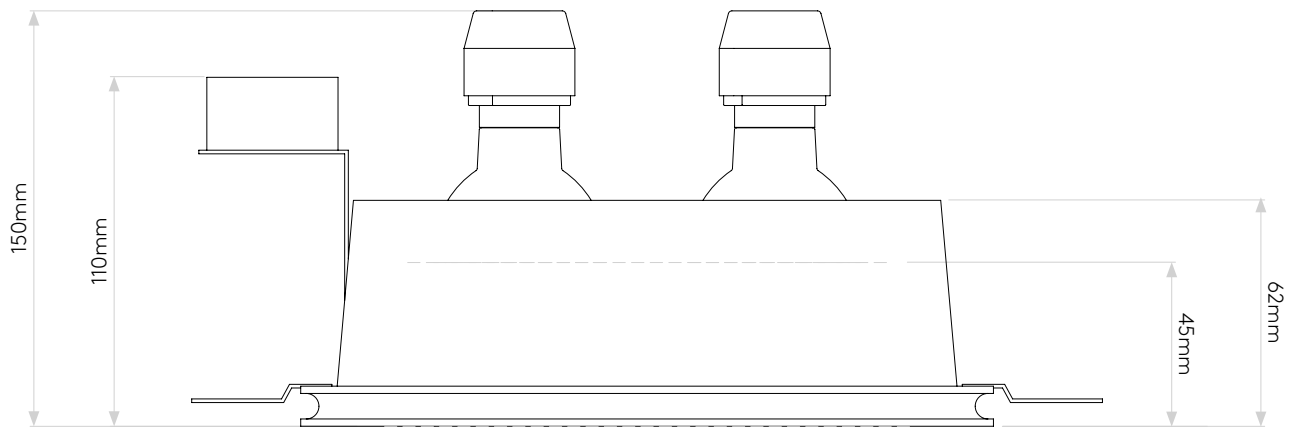

PRODUCT ELEVATIONS

astro

Please note that some dimensions may vary slightly due to manufacturing tolerances, this includes cable entry and fixing holes

Veuillez noter que certaines dimensions peuvent varier légèrement en raison des tolérances de fabrication, y compris l'entrée de câble et les trous de fixation.

Bitte beachten Sie, dass die Maße Fertigungstoleranzen unterliegen und daher in geringem Umfang von der angegebenen Größe abweichen können. Dies gilt auch für Kabeleingänge und Befestigungslöcher.

Si prega notare che possono esserci piccole variazioni in alcune dimensioni dovute alle tolleranze di produzione, queste includono l'ingresso del cavo e i fori di fissaggio.