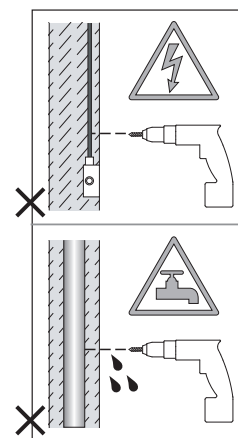

BLANCO

astro

GB

PLEASE READ THE INSTRUCTIONS CAREFULLY
BEFORE COMMENCING ASSEMBLY

Live: Normally Brown / Red
Neutral: Normally Blue / Black
Earth: Normally Green / Yellow

FR

LIRE ATTENTIVEMENT LES INSTRUCTIONS
AVANT DE COMMENCER LE MONTAGE

Phase: Normalement Brun / Rouge
Neutre: Normalement Bleu / Noir
Terre: Normalement Vert / Jaune

IT

LEGGERE ATTENTAMENTE LE ISTRUZIONI
PRIMA DI COMINCIARE L'ASSEMBLAGGIO

Cavo positivo: normalmente marrone o rosso
Cavo neutro: normalmente blu o nero
Cavo terra: normalmente verde o giallo

DE

LESEN SIE BITTE DIE ANWEISUNGEN
SORGFALTIG DURCH, BEVOR SIE MIT DEM
ZUSAMMENBAUEN BEGINNEN

Phase: Normalerweise Braun / Rot
Nulleiter: Normalerweise Blau / Schwarz
Erde: Normalerweise Grün / Gelb

NOT SUITABLE FOR COVERING WITH THERMAL INSULATION.
Ne peut être recouvert de matériaux d'isolation.
Non adatto ad essere coperto da isolanti termici.
Nicht für die Abdeckung mit Wärmedämmung geeignet.

FOR CEILING USE ONLY
Seulement pour montage au plafond
Da utilizzarsi solo al soffitto
Nur für den Deckengebrauch

NOT SUITABLE FOR MOUNTING IN FLAMMABLE
MATERIALS, E.G. WOOD.
Ne convient pas pour montage dans des matériaux inflammables.
Non adatto ad essere montato in materiali infiammabili (per esempio legno).
Nicht geeignet für eine Installation auf brennbaren Materialien, wie z.B. Holz.