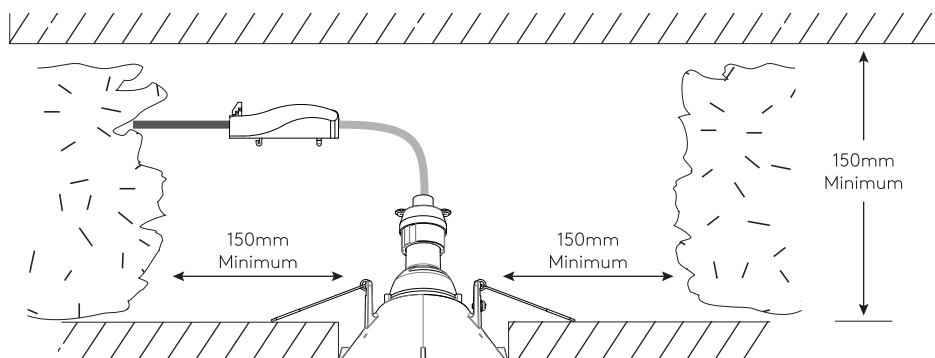

1

TURN OFF POWER

Couper Le Courant! / Spegner La Corrente! /
Strom Abhalten!

2

Ø 111mm

3

Neutral/Neutre/Neutro/Nulleiter
Blue/Black
Bleu/Noir
Azul/Negro

Earth/Terre/Tierra/Erde
Green/Yellow
Vert/Jaune
Verde/Amarillo

Live/Phase/Fase
Brown/Red
Brun/Rouge
Marrón/Rojo
Braun/Rot

4

5a

5b

6

150mm
Minimum

150mm
Minimum

150mm
Minimum