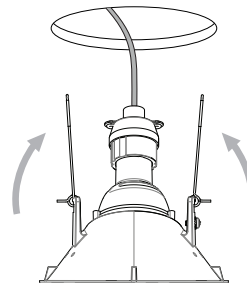

1

TURN OFF POWER

Couper Le Courant! / Spegner La Corrente! /
Strom Abhalten!

2

Ø 111mm

3

Neutral/Neutre/Neutro/Nulleiter
Blue/Black
Bleu/Noir
Azul/Negro

Earth/Terre/Tierra/Erde
Green/Yellow
Vert/Jaune
Verde/Amarillo

Live/Phase/Fase
Brown/Red
Brun/Rouge
Marrón/Rojo
Braun/Rot

4

5a

5b

6

150mm
Minimum

150mm
Minimum

150mm
Minimum