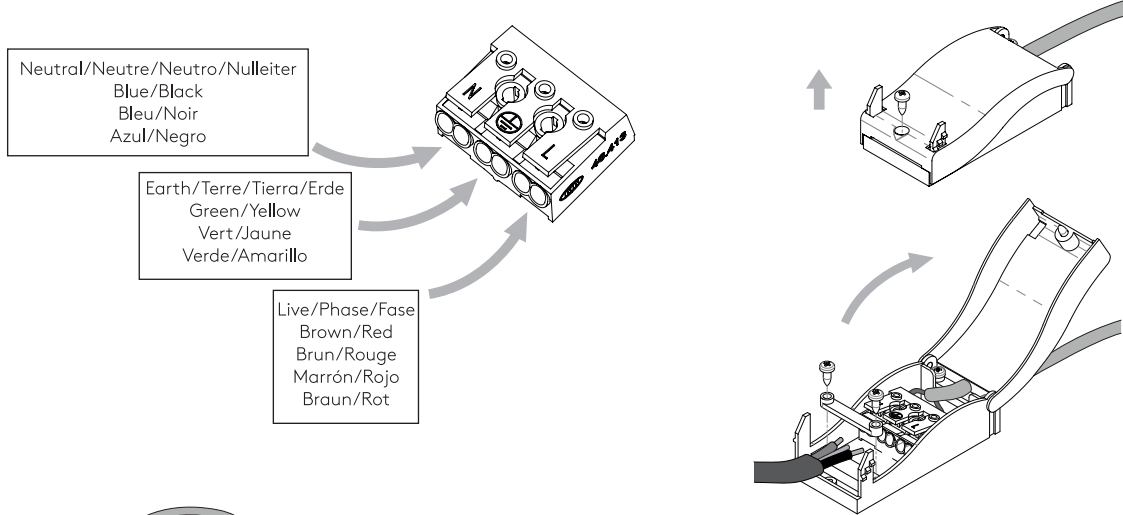

Ne convient pas pour montage dans des matériaux inflammables.
Non adatto ad essere montato in materiali infiammabili (per esempio legno).
Nicht geeignet für eine Installation auf brennbaren Materialien, wie z.B. Holz.

1

TURN OFF POWER

Couper Le Courant! / Spegner La Corrente! /
Strom Abhalten!

2

Ø 111mm

3

Neutral/Neutre/Neutro/Nulleiter
Blue/Black
Bleu/Noir
Azul/Negro

Earth/Terre/Tierra/Erde
Green/Yellow
Vert/Jaune
Verde/Amarillo

Live/Phase/Fase
Brown/Red
Brun/Rouge
Marrón/Rojo
Braun/Rot

4

5a

5b

6

150mm
Minimum

150mm
Minimum

150mm
Minimum