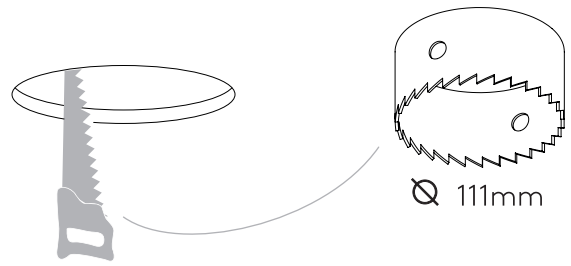

Ne convient pas pour montage dans des matériaux inflammables.
Non adatto ad essere montato in materiali infiammabili (per esempio legno).
Nicht geeignet für eine Installation auf brennbaren Materialien, wie z.B. Holz.

1

TURN OFF POWER

Couper Le Courant! / Spegner La Corrente! /
Strom Abhalten!

2

Ø 111mm

3

Neutral/Neutre/Neutro/Nulleiter
Blue/Black
Bleu/Noir
Azul/Negro

Earth/Terre/Tierra/Erde
Green/Yellow
Vert/Jaune
Verde/Amarillo