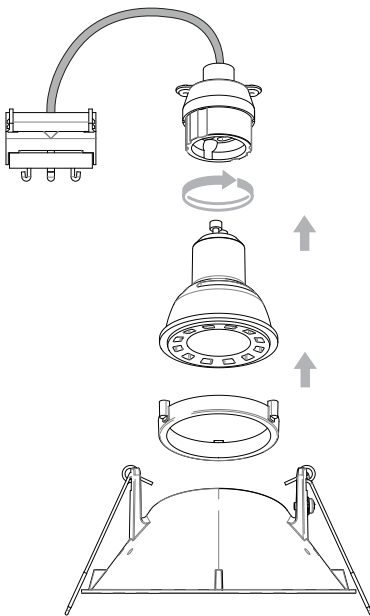

1

TURN OFF POWER

Couper Le Courant! / Spegner La Corrente! /
Strom Abhalten!

2

Ø 111mm

3

Neutral/Neutre/Neutro/Nulleiter
Blue/Black
Bleu/Noir
Azul/Negro

Earth/Terre/Tierra/Erde
Green/Yellow
Vert/Jaune
Verde/Amarillo

Live/Phase/Fase
Brown/Red
Brun/Rouge
Marrón/Rojo
Braun/Rot

4

5a

5b

6

150mm
Minimum

150mm
Minimum

150mm
Minimum