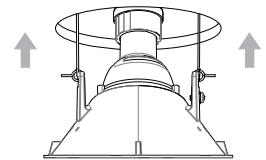

1

TURN OFF POWER

Couper Le Courant! / Spegner La Corrente! /
Strom Abhalten!

2

Ø 111mm

3

Neutral/Neutre/Neutro/Nulleiter
Blue/Black
Bleu/Noir
Azul/Negro

Earth/Terre/Tierra/Erde
Green/Yellow
Vert/Jaune
Verde/Amarillo

Live/Phase/Fase
Brown/Red
Brun/Rouge
Marrón/Rojo
Braun/Rot

4

5a

5b

6

150mm
Minimum

150mm
Minimum

150mm
Minimum