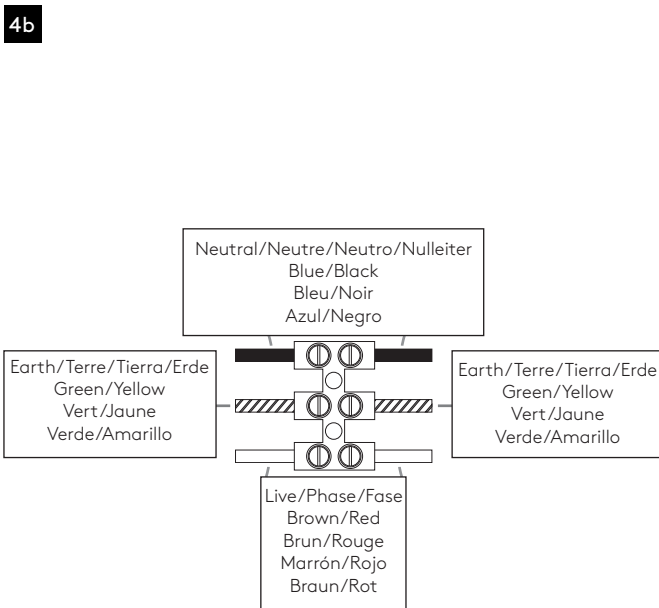

TURN OFF POWER
Couper Le Courant! / Strom Abshalten!
/ Corte La Corriente!